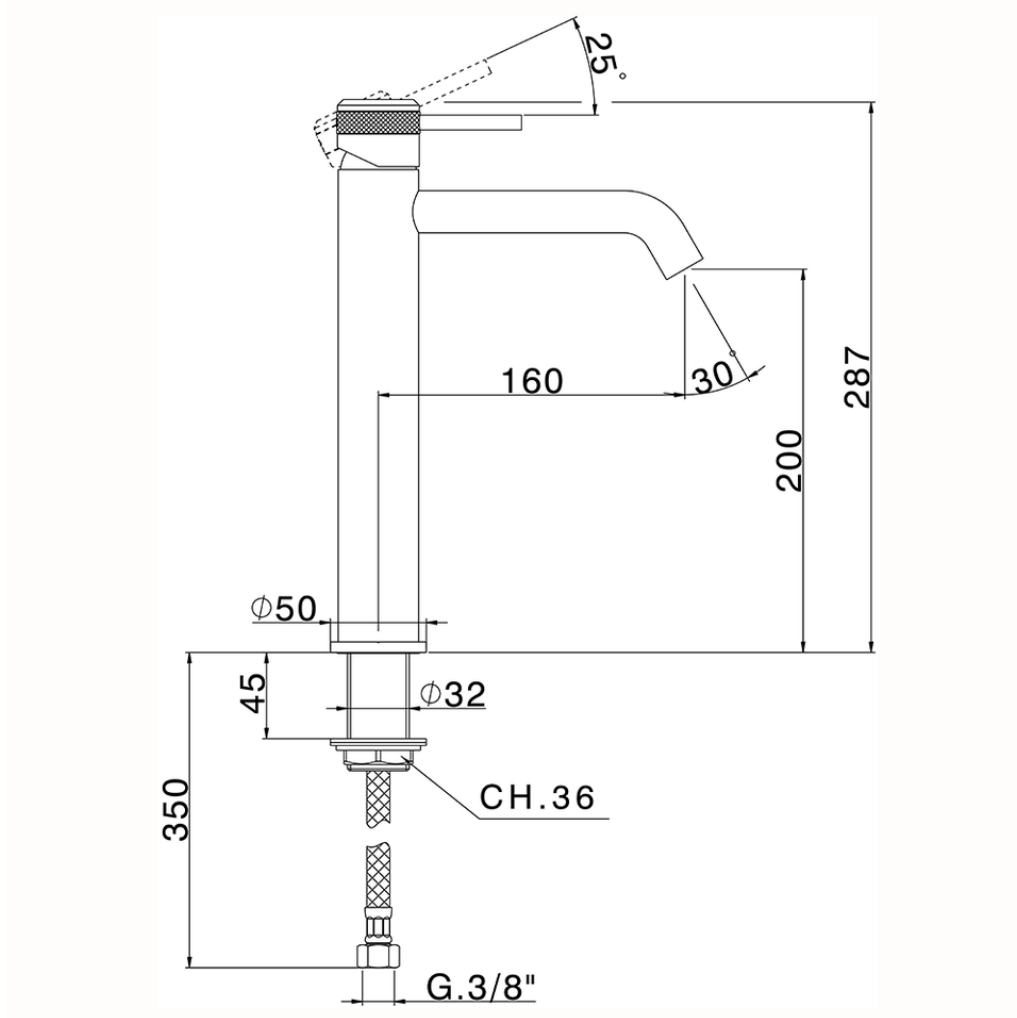

Miscelatore monocomando lavabo alto CHRONOS_CR003540

CR003540

<https://www.huberitalia.com/miscelatore-monocomando-lavabo-alto-chronos-cr003540>

2025-03-14