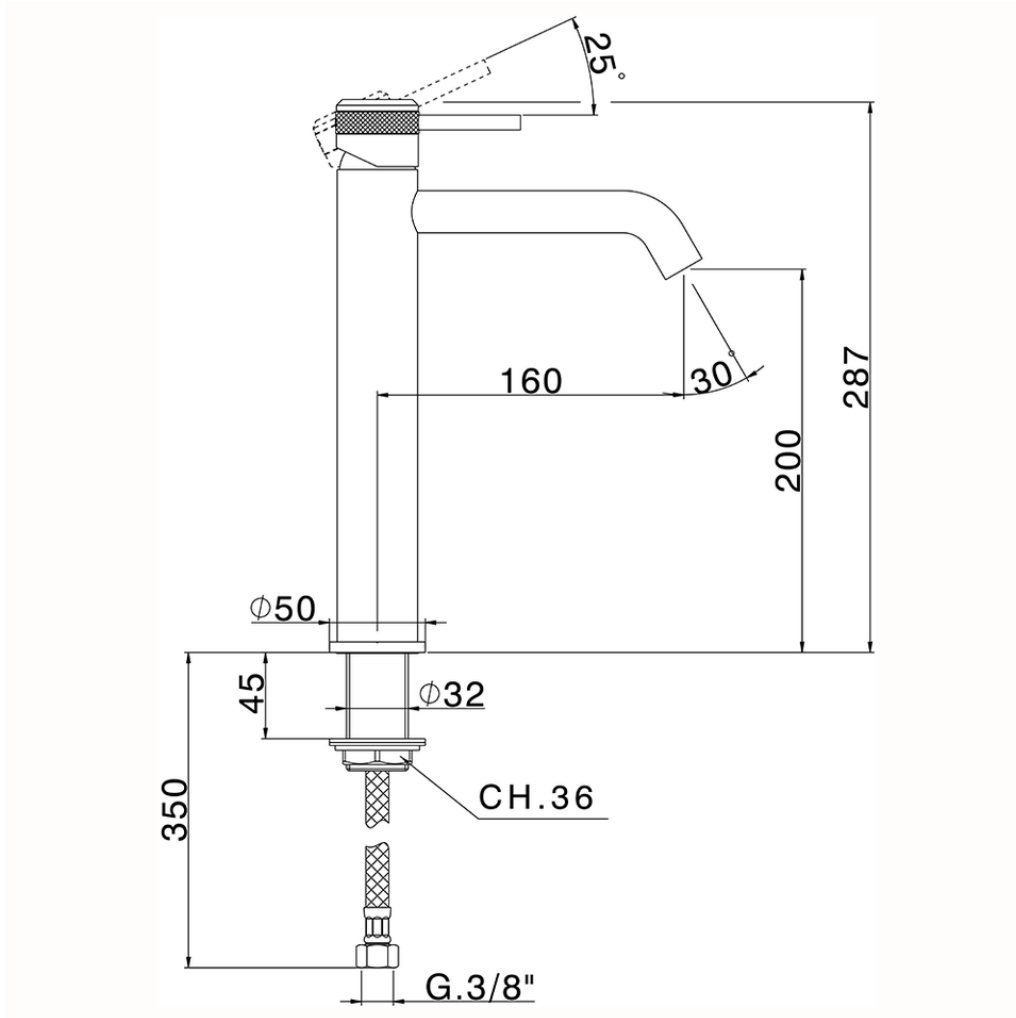

Miscelatore monocomando lavabo alto CHRONOS_CR003540

CR003540

<https://www.huberitalia.com/miscelatore-monocomando-lavabo-alto-chronos-cr003540>

2025-03-14