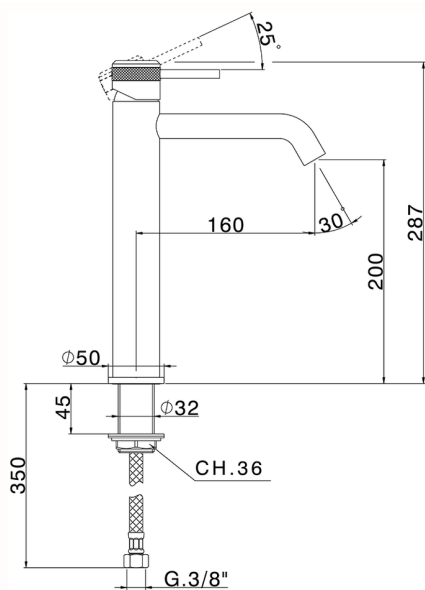

## Miscelatore monocomando lavabo alto CHRONOS\_CR003540

MODELLO **CR003540**

Miscelatore monocomando lavabo alto, senza scarico automatico, flex inox G.3/8"

### CARATTERISTICHE

Ricambio Cartuccia **ZZ99672000**

**Cartuccia Monocomando 35 mm**