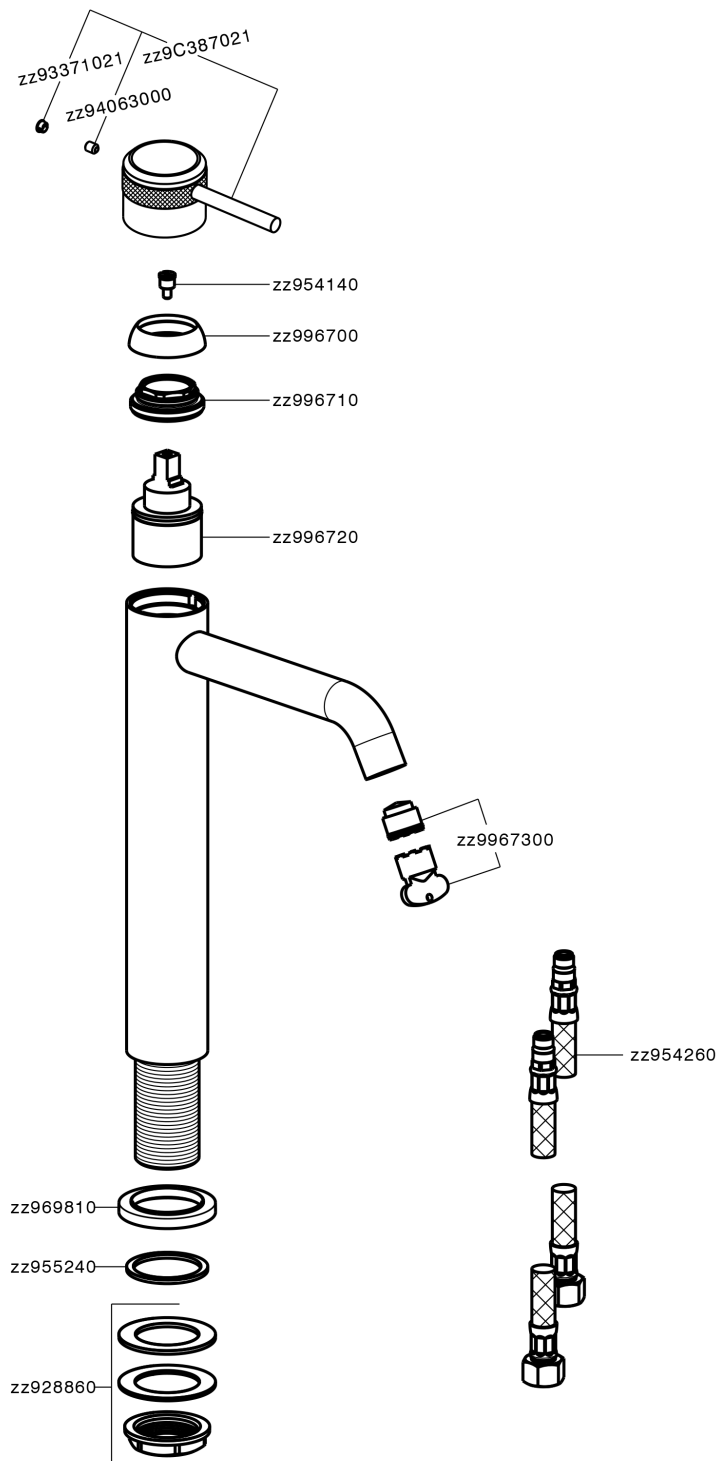

Miscelatore monocomando lavabo alto CHRONOS_CR003540

MODELLO **CR003540**

Miscelatore monocomando lavabo alto, senza scarico automatico, flex inox G.3/8"

FINITURE DISPONIBILI

-  **21** 21 Cromo
-  **2F** 2F Nichel Spazzolato
-  **2Q** 2Q Black Titanium

CARATTERISTICHE

Ricambio Cartuccia **ZZ99672000**

Cartuccia Monocomando 35 mm

EcoStop

Con il Dispositivo EcoStop l'apertura dell'acqua avviene con un punto duro al 50% circa della portata. Un fermo a metà apertura, da vincere con una leggera forza solo e soltanto quando ci sia una reale necessità di richiesta d'acqua alla massima portata. Ciò permette di consumare fino al 50% in meno di acqua.

Miscelatore monocomando lavabo alto CHRONOS_CR003540

CR003540

<https://www.huberitalia.com/miscelatore-monocomando-lavabo-alto-chronos-cr003540>

2025-03-15