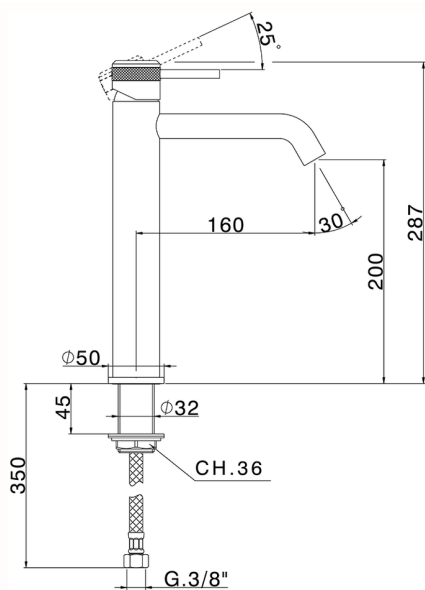

Miscelatore monocomando lavabo alto CHRONOS_CR003540

MODELLO **CR003540**

Miscelatore monocomando lavabo alto, senza scarico automatico, flex inox G.3/8"

FINITURE DISPONIBILI

-  **21** 21 Cromo
-  **2F** 2F Nichel Spazzolato
-  **2Q** 2Q Black Titanium

CARATTERISTICHE

Ricambio Cartuccia **ZZ99672000**

Cartuccia Monocomando 35 mm

EcoStop

Con il Dispositivo EcoStop l'apertura dell'acqua avviene con un punto duro al 50% circa della portata. Un fermo a metà apertura, da vincere con una leggera forza solo e soltanto quando ci sia una reale necessità di richiesta d'acqua alla massima portata. Ciò permette di consumare fino al 50% in meno di acqua.

Miscelatore monocomando lavabo alto CHRONOS_CR003540

CR003540

<https://www.huberitalia.com/miscelatore-monocomando-lavabo-alto-chronos-cr003540>

2025-03-15