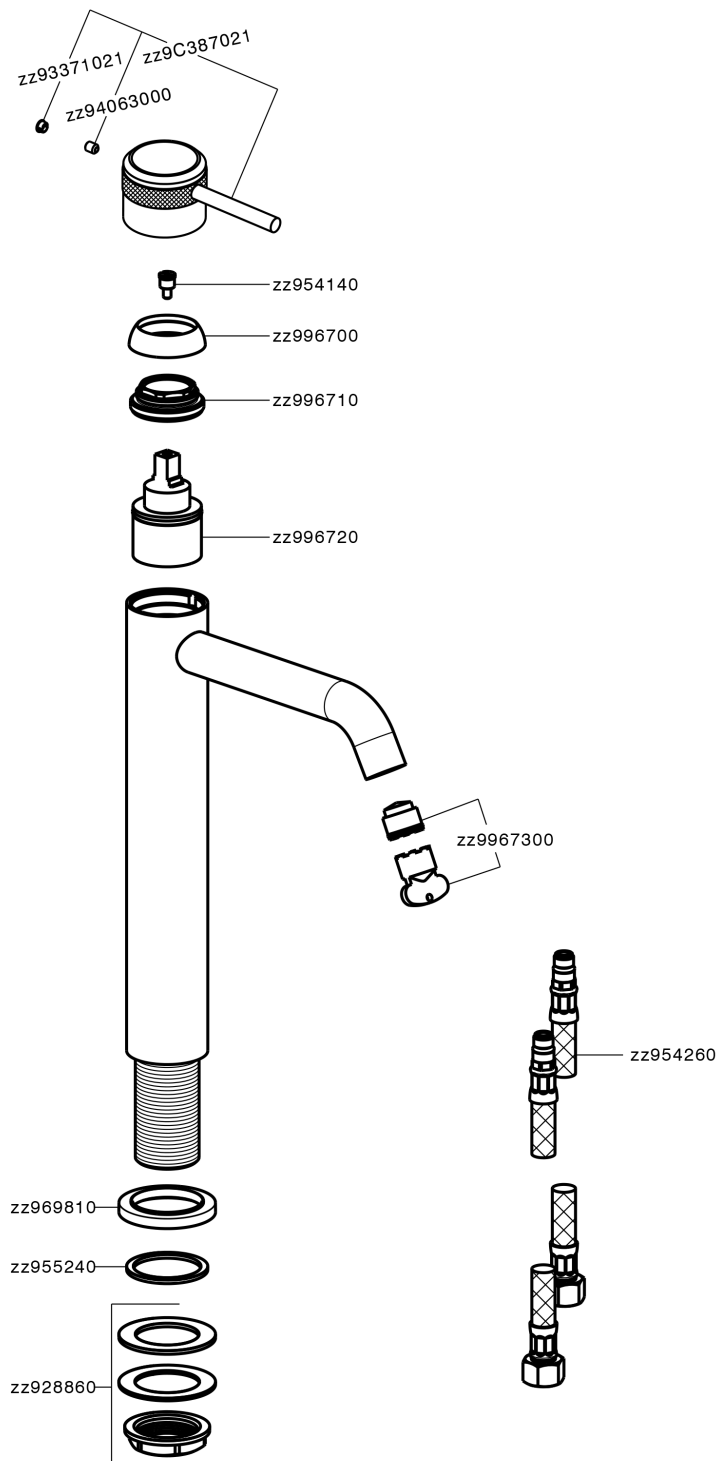

Miscelatore monocomando lavabo alto CHRONOS_CR003540

CR003540

<https://www.huberitalia.com/miscelatore-monocomando-lavabo-alto-chronos-cr003540>

2025-03-15