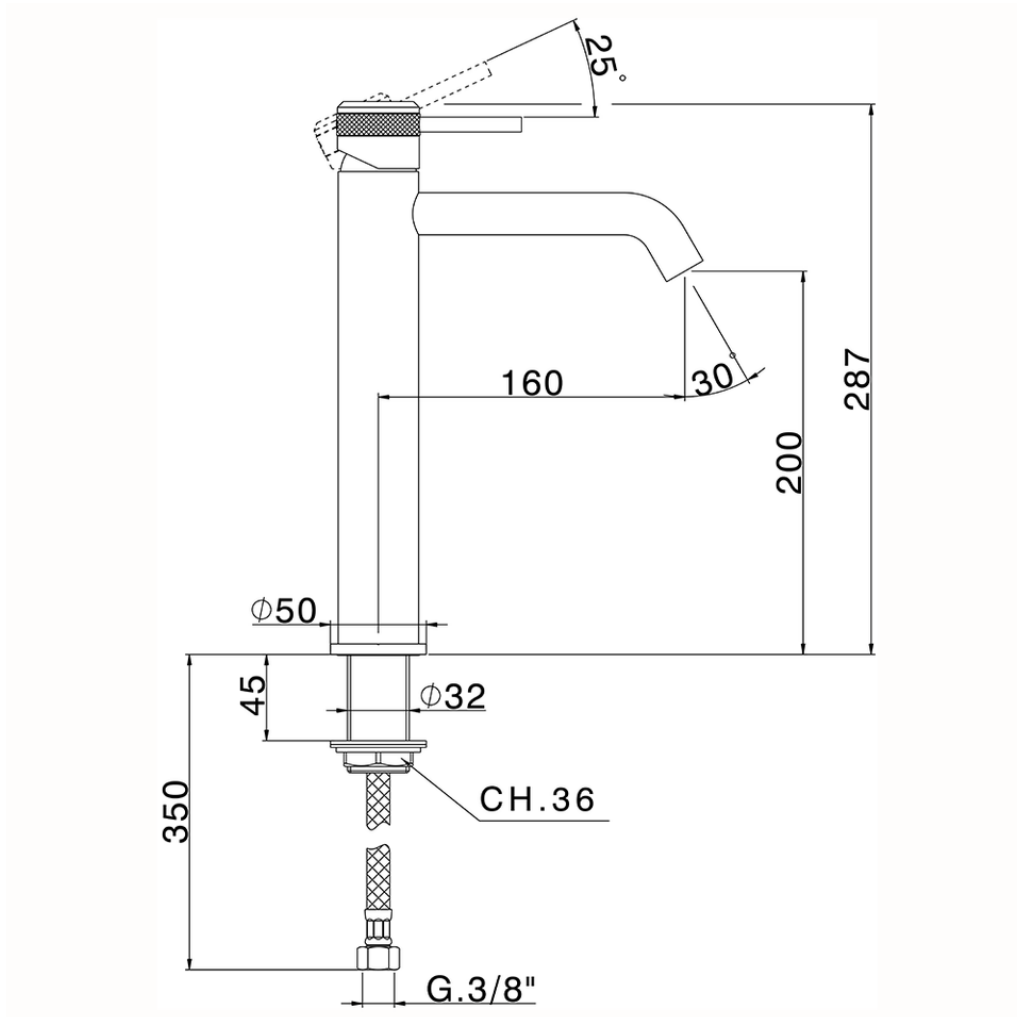

Miscelatore monocomando lavabo alto CHRONOS_CR003540

CR003540

<https://www.huberitalia.com/miscelatore-monocomando-lavabo-alto-chronos-cr003540>

2025-03-15