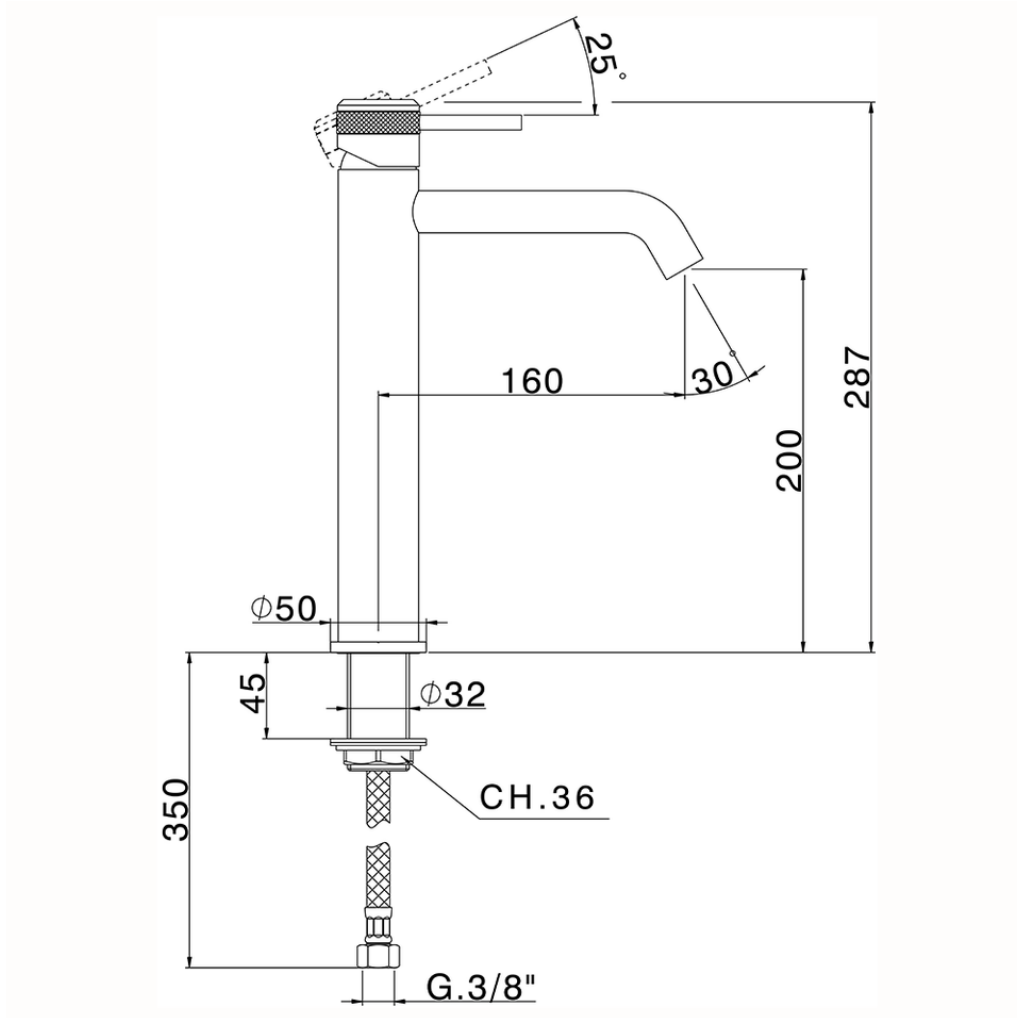

Miscelatore monocomando lavabo alto CHRONOS_CR003540

CR003540

<https://www.huberitalia.com/miscelatore-monocomando-lavabo-alto-chronos-cr003540>

2025-03-15