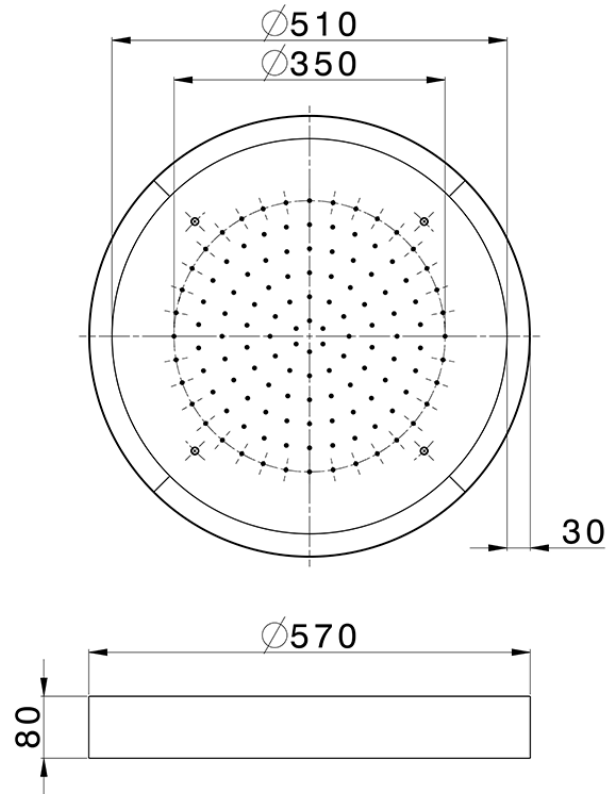

Soffione a soffitto con cromoterapia Ø 570 mm ZEN_ZS1C0145

ZS1C0145

<https://huberitalia.com/soffione-a-soffitto-con-cromoterapia-o-570-mm-zen-zs1c0145>

2024-10-22