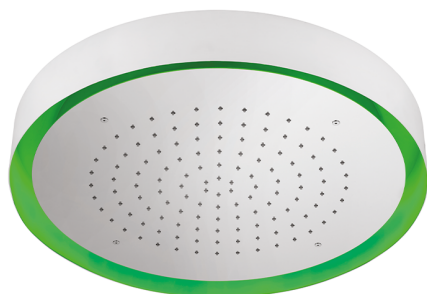

Soffione a soffitto con cromoterapia Ø 570 mm ZEN_ZS1C0145

MODELLO **ZS1C0145**

Soffione a soffitto con cromoterapia Ø 570 mm, con carter esterno bianco, funzioni pioggia, cromoterapia, con pulsantiera ad incasso, acciaio inox AISI 304

FINITURE DISPONIBILI

40 40 Nero Opaco

4Q 4Q Bianco Opaco

D1 D1 Inox Spazzolato

D2 D2 Inox Lucido

CARATTERISTICHE

2024-10-22