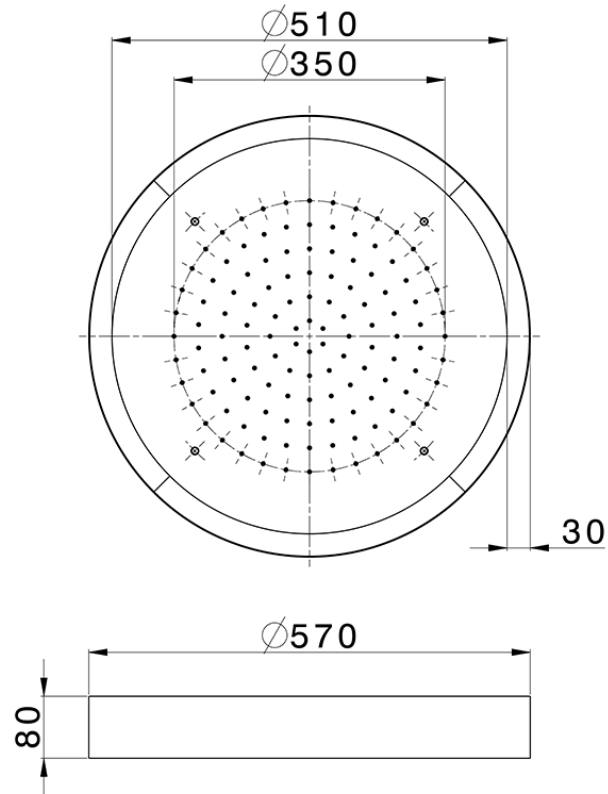

Soffione a soffitto con cromoterapia Ø 570 mm ZEN_ZS1C0145

ZS1C0145

<https://huberitalia.com/soffione-a-soffitto-con-cromoterapia-o-570-mm-zen-zs1c0145>

2024-10-22