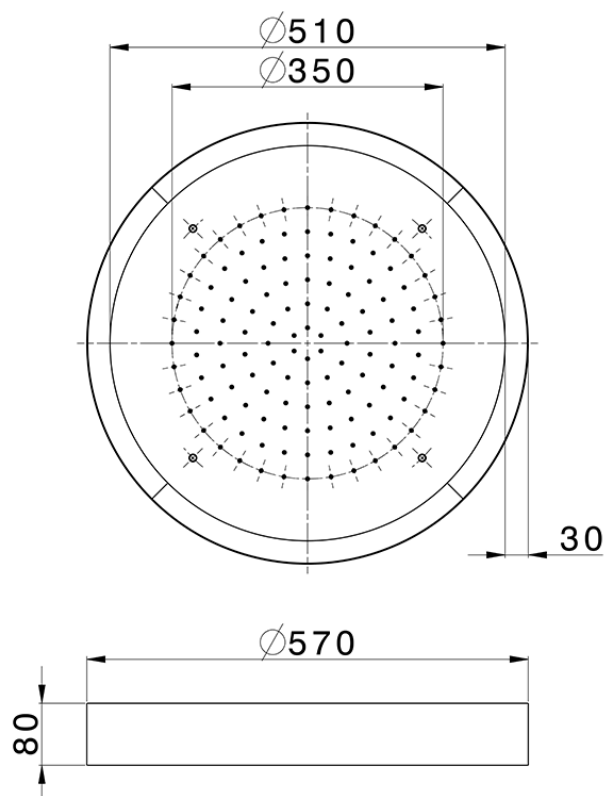

Soffione a soffitto con cromoterapia Ø 570 mm ZEN_ZS1C0145

ZS1C0145

<https://huberitalia.com/soffione-a-soffitto-con-cromoterapia-o-570-mm-zen-zs1c0145>

2024-10-22