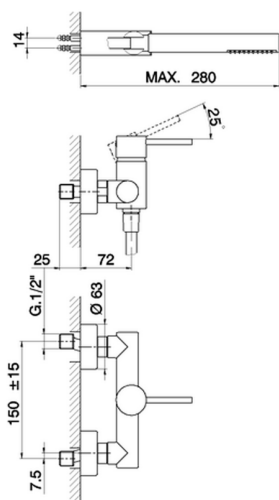

Miscelatore monocomando doccia completo TRATTO EVO_TV000450

MODELLO **TV000450**

Miscelatore monocomando doccia completo, supporto doccetta snodato murale, doccetta monogetto minimalista in ABS D.26 mm, flex Ottone 150 cm

FINITURE DISPONIBILI

21 21 Cromo

CARATTERISTICHE

Ricambio Cartuccia **ZZ95409000**

Cartuccia Monocomando 35 mm

2024-12-22