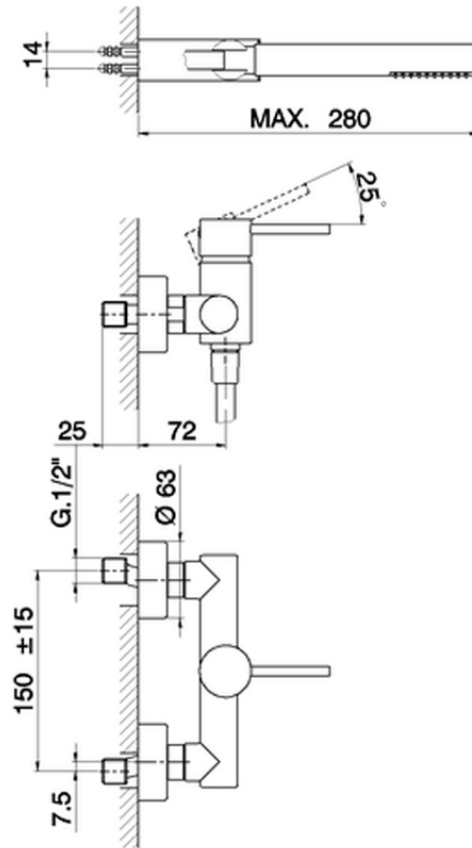

Miscelatore monocomando doccia completo TRATTO EVO_TV000450

TV000450

<https://www.huberitalia.com/miscelatore-monocomando-doccia-completo-tratto-evo-tv000450>

2024-12-22