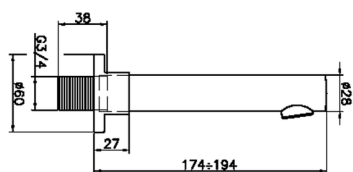

Bocca di erogazione COMPLEMENTI_SU000240

MODELLO **SU000240**

Bocca di erogazione, L.194 mm, attacco 3/4" M

FINITURE DISPONIBILI

-  **21** 21 Cromo
-  **40** 40 Nero Opaco
-  **2F** 2F Nichel Spazzolato
-  **2W** 2W Oro Spazzolato

CARATTERISTICHE

Bocca di erogazione COMPLEMENTI_SU000240

SU000240

<https://www.huberitalia.com/bocca-di-erogazione-complementi-su000240>

2024-12-22