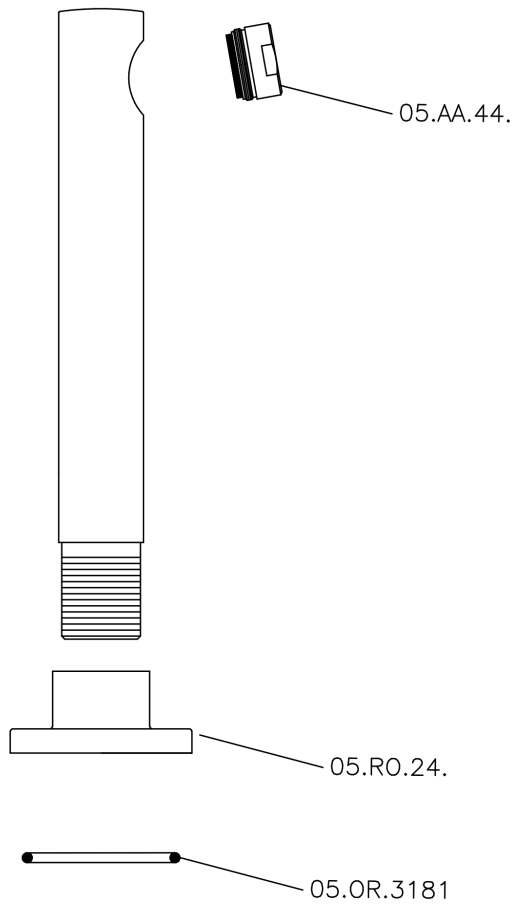

Bocca di erogazione COMPLEMENTI_SU000240

MODELLO **SU000240**

Bocca di erogazione, L.194 mm, attacco 3/4" M

FINITURE DISPONIBILI

-  **21** 21 Cromo
-  **40** 40 Nero Opaco
-  **2F** 2F Nichel Spazzolato
-  **2W** 2W Oro Spazzolato

CARATTERISTICHE

Bocca di erogazione COMPLEMENTI_SU000240

SU000240

<https://www.huberitalia.com/bocca-di-erogazione-complementi-su000240>

2024-12-22