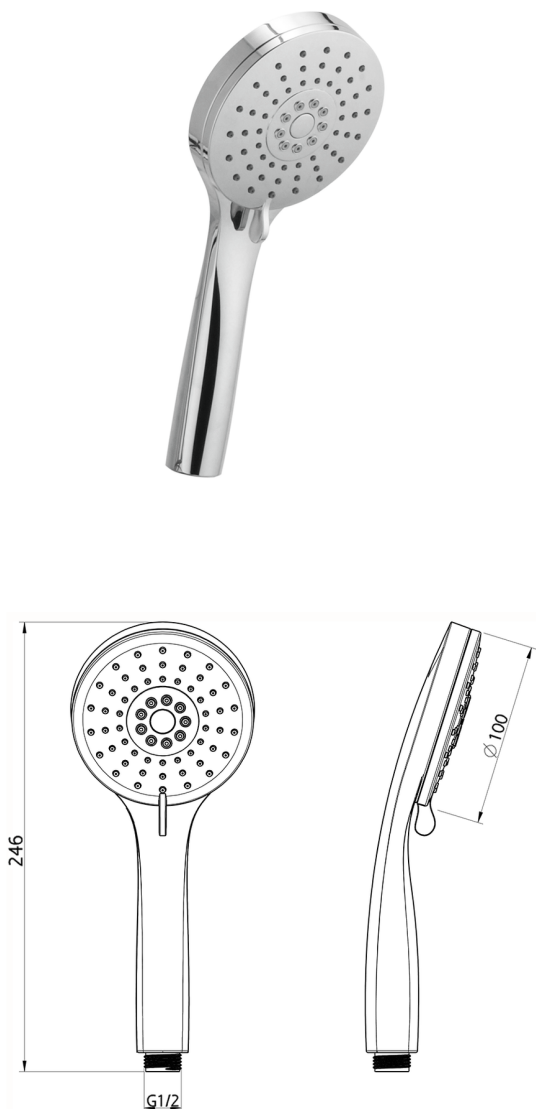

Doccetta SHOWER_SS014420

MODELLO **SS014420**

Doccetta, 3 getti D.100 mm ABS

FINITURE DISPONIBILI

- **21** 21 Cromo
- **40** 40 Nero Opaco
- **2B** 2B Nichel Lucido
- **2F** 2F Nichel Spazzolato
- **4Q** 4Q Bianco Opaco
- **26** 26 Vecchio Rame
- **2W** 2W Oro Spazzolato

CARATTERISTICHE

2025-01-22