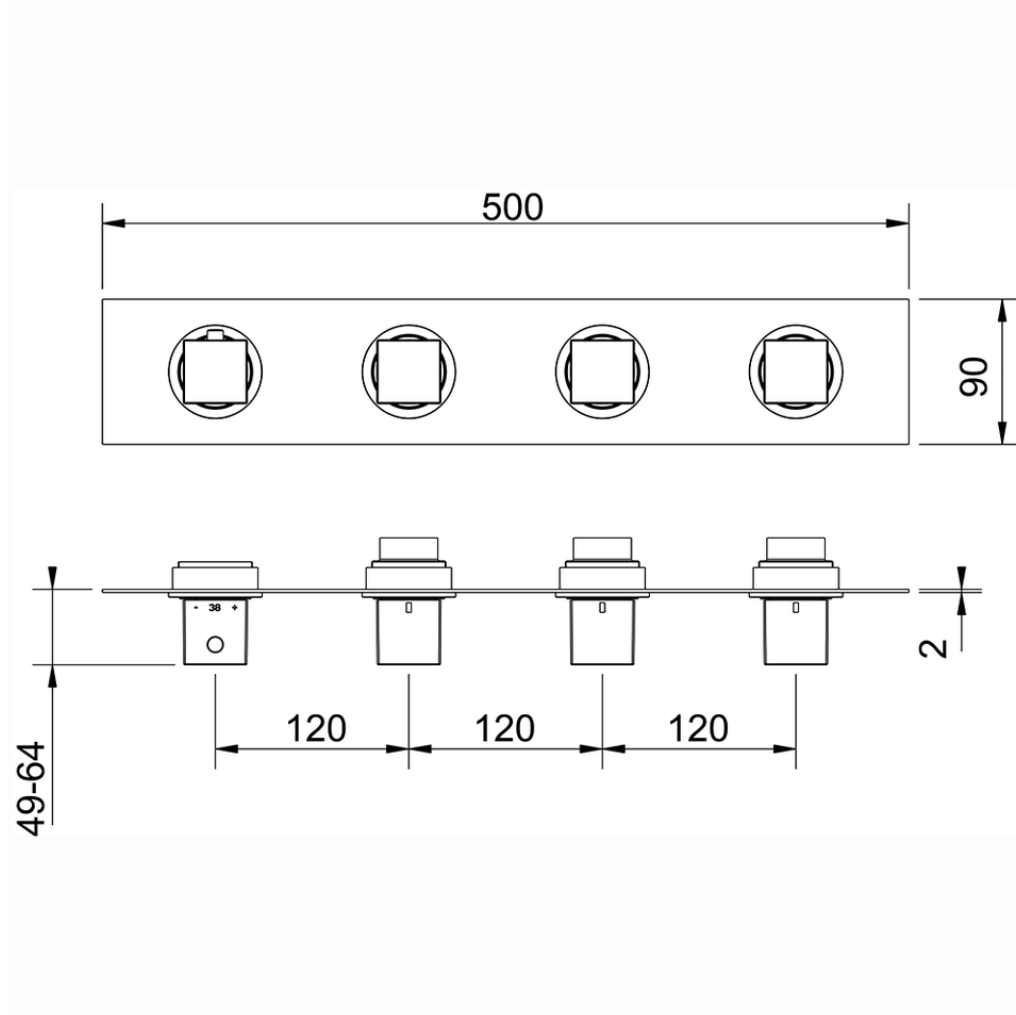

Parte esterna termo doccia incasso 3 funzioni NUOVA EGO_NE01R300

NE01R300

<https://www.huberitalia.com/parte-esterna-termo-doccia-incasso-3-funzioni-nuova-ego-ne01r300>

ZB01R300

<https://www.huberitalia.com/parte-incasso-termostatico-3-funzioni-incasso-zb01r300>