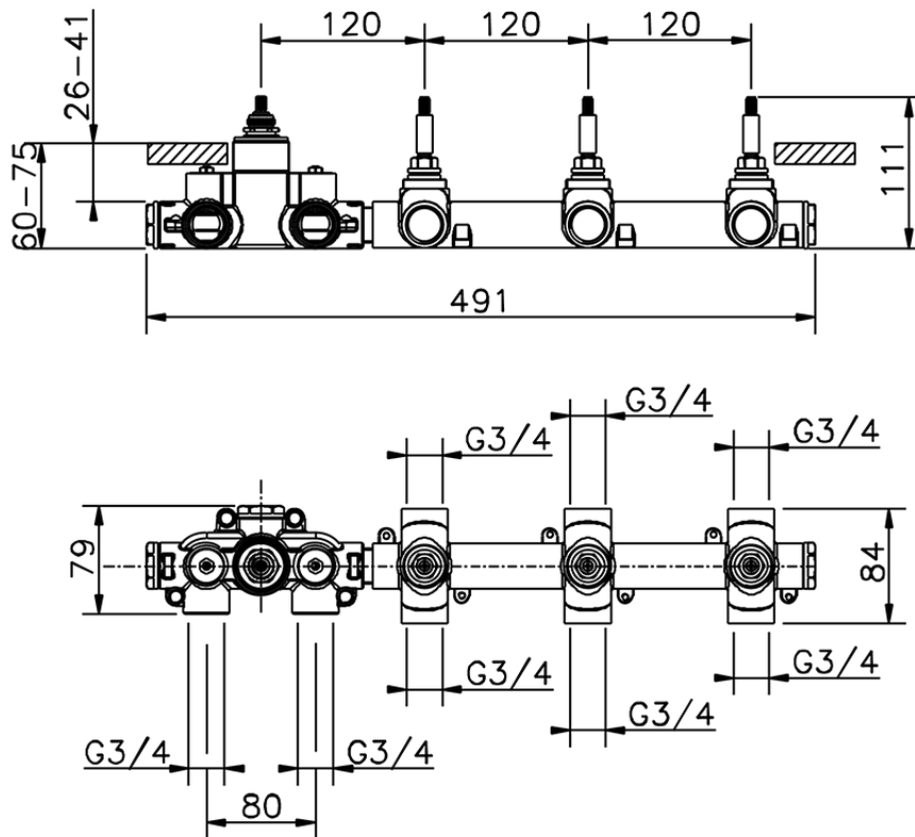

Parte esterna termo doccia incasso 3 funzioni NUOVA EGO_NE01R300

NE01R300

<https://www.huberitalia.com/parte-esterna-termo-doccia-incasso-3-funzioni-nuova-ego-ne01r300>

ZB01R300

<https://www.huberitalia.com/parte-incasso-termostatico-3-funzioni-incasso-zb01r300>