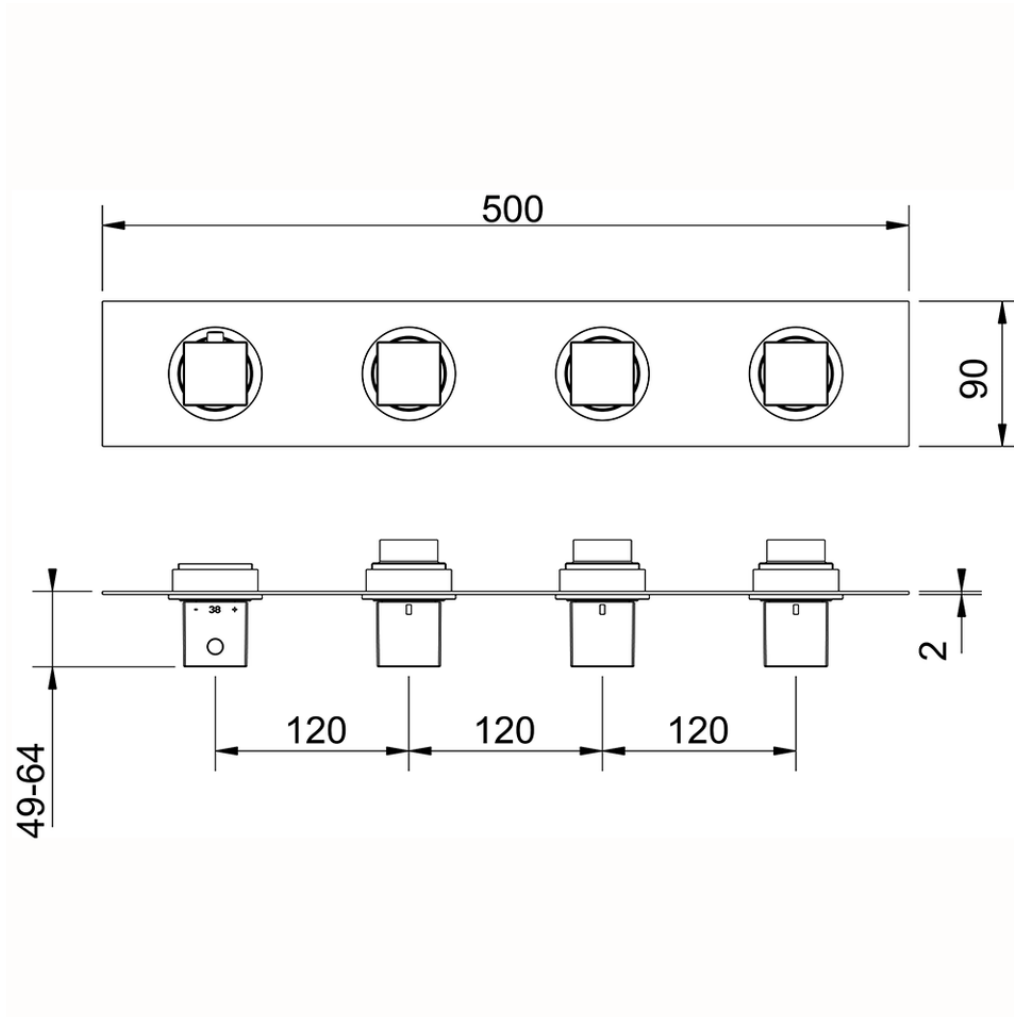

Parte esterna termo doccia incasso 3 funzioni NUOVA EGO_NE01R300

NE01R300

<https://www.huberitalia.com/parte-esterna-termo-doccia-incasso-3-funzioni-nuova-ego-ne01r300>

ZB01R300

<https://www.huberitalia.com/parte-incasso-termostatico-3-funzioni-incasso-zb01r300>