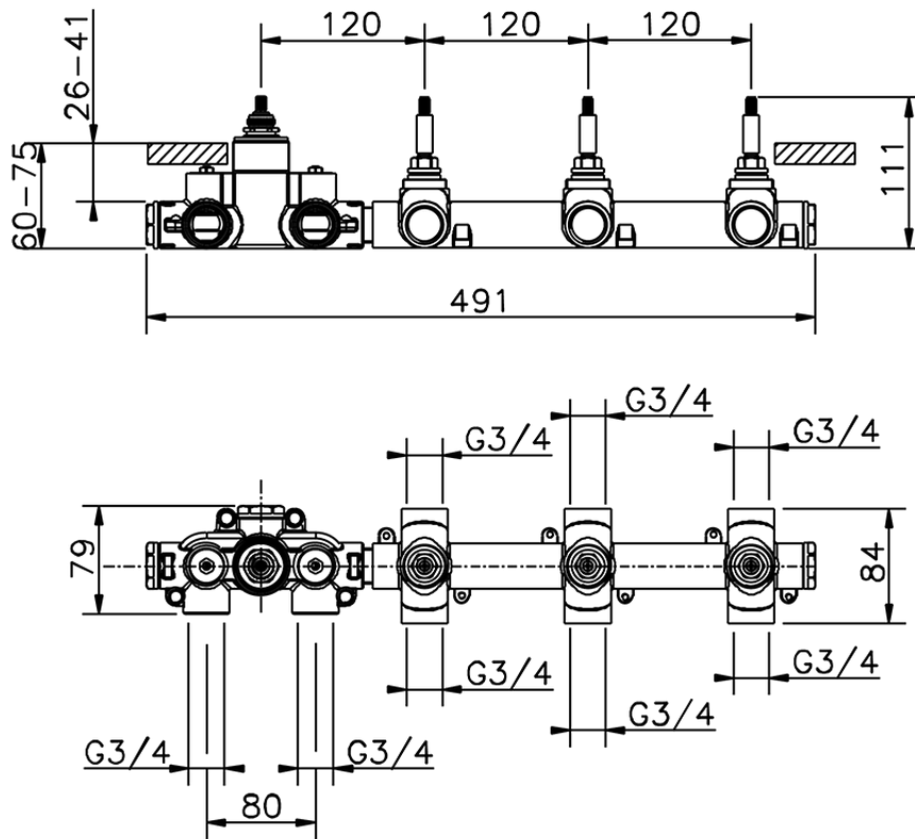

Parte esterna termo doccia incasso 3 funzioni NUOVA EGO_NE01R300

NE01R300

<https://www.huberitalia.com/parte-esterna-termo-doccia-incasso-3-funzioni-nuova-ego-ne01r300>

ZB01R300

<https://www.huberitalia.com/parte-incasso-termostatico-3-funzioni-incasso-zb01r300>