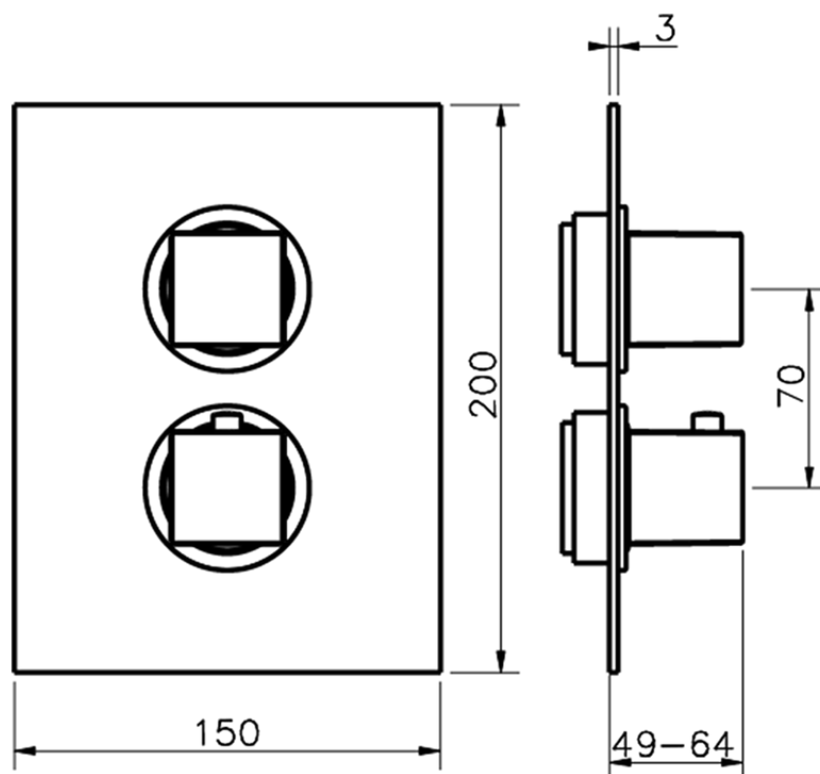

Parte esterna termostatico doccia incasso 1 uscita NUOVA EGO_NE007300

NE007300 <https://www.huberitalia.com/parte-esterna-termostatico-doccia-incasso-1-uscita-nuova-ego-ne007300>

Piastra/Plate/Plaque/Platte/Placa

2-3mm: XX 25-40 YY 76-91

10 mm: XX 16-31 YY 65-80

ZB007301

<https://www.huberitalia.com/parte-incasso-termostatico-doccia-1-uscita-incasso-zb007301>

2025-02-23