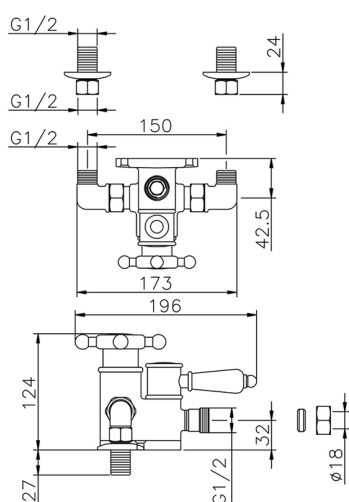

Miscelatore termostatico doccia VICTORIAN_150.VT01H.

MODELLO **150.VT01H.**

Miscelatore termostatico doccia, senza completo doccia, attacco per flessibile 1/2" M

FINITURE DISPONIBILI

-  **AC** AC Nichel Satinato Spazzolato
-  **AG** AG Oro Antico
-  **BA** BA Vecchio Bronzo
-  **CR** CR Cromo
-  **2W** 2W Oro Spazzolato

CARATTERISTICHE

Ricambio Cartuccia **24.04A.PP**

Cartuccia Termostatica Plus P 8X20

Termostatico

Il Termostatico Huber è il tuo personale gestore dell'acqua che ti aiuta a gestire e controllare acqua ed energia senza sprechi.