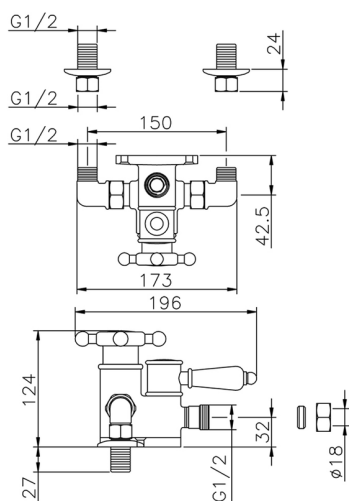

Miscelatore termostatico doccia VICTORIAN_150.VT01H.

MODELLO **150.VT01H.**

Miscelatore termostatico doccia, senza completo doccia, attacco per flessibile 1/2" M

FINITURE DISPONIBILI

-  **AC** AC Nichel Satinato Spazzolato
-  **AG** AG Oro Antico
-  **BA** BA Vecchio Bronzo
-  **CR** CR Cromo
-  **2W** 2W Oro Spazzolato

CARATTERISTICHE

Ricambio Cartuccia **24.04A.PP**

Cartuccia Termostatica Plus P 8X20

Termostatico

Il Termostatico Huber è il tuo personale gestore dell'acqua che ti aiuta a gestire e controllare acqua ed energia senza sprechi.

Miscelatore termostatico doccia VICTORIAN_150.VT01H.

150.VT01H.

<https://www.huberitalia.com/miscelatore-termostatico-doccia-victorian-150-vt01h>

2025-02-05