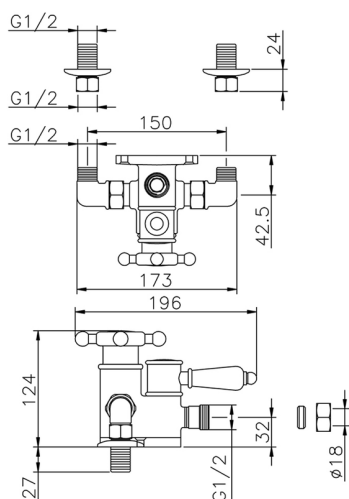

## Miscelatore termostatico doccia VICTORIAN\_150.VT01H.

MODELLO **150.VT01H.**

Miscelatore termostatico doccia, senza completo doccia, attacco per flessibile 1/2" M

### CARATTERISTICHE

Ricambio Cartuccia **24.04A.PP**

**Cartuccia Termostatica Plus P 8X20**