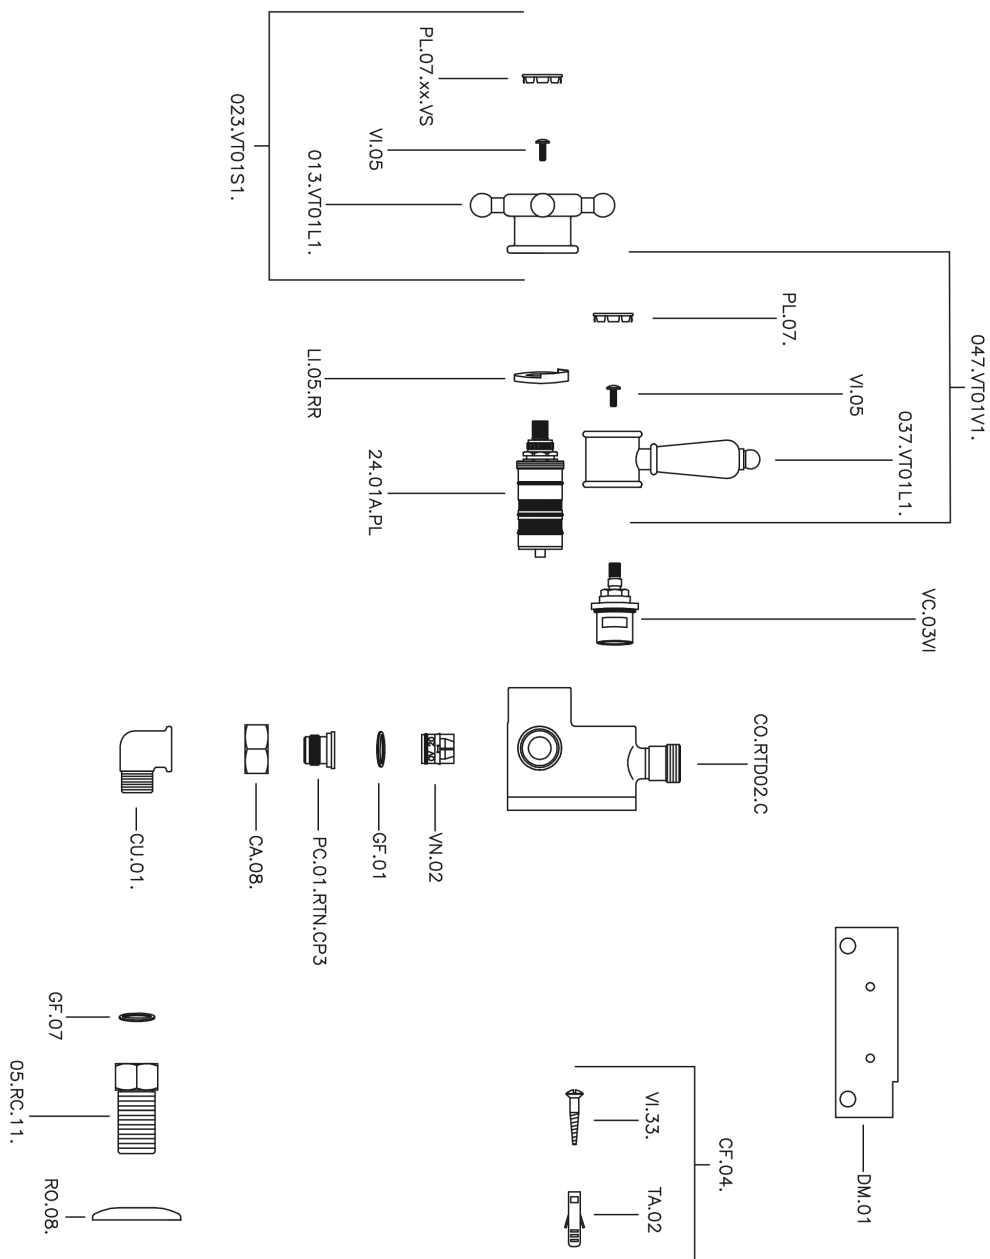

Miscelatore termostatico doccia VICTORIAN_150.VT01H.

MODELLO **150.VT01H.**

Miscelatore termostatico doccia, senza completo doccia, attacco per flessibile 1/2" M

FINITURE DISPONIBILI

-  **AC** AC Nichel Satinato Spazzolato
-  **AG** AG Oro Antico
-  **BA** BA Vecchio Bronzo
-  **CR** CR Cromo
-  **2W** 2W Oro Spazzolato

CARATTERISTICHE

Ricambio Cartuccia **24.04A.PP**

Cartuccia Termostatica Plus P 8X20

Termostatico

Il Termostatico Huber è il tuo personale gestore dell'acqua che ti aiuta a gestire e controllare acqua ed energia senza sprechi.

Miscelatore termostatico doccia VICTORIAN_150.VT01H.

150.VT01H.

<https://www.huberitalia.com/miscelatore-termostatico-doccia-victorian-150-vt01h>

2025-02-05