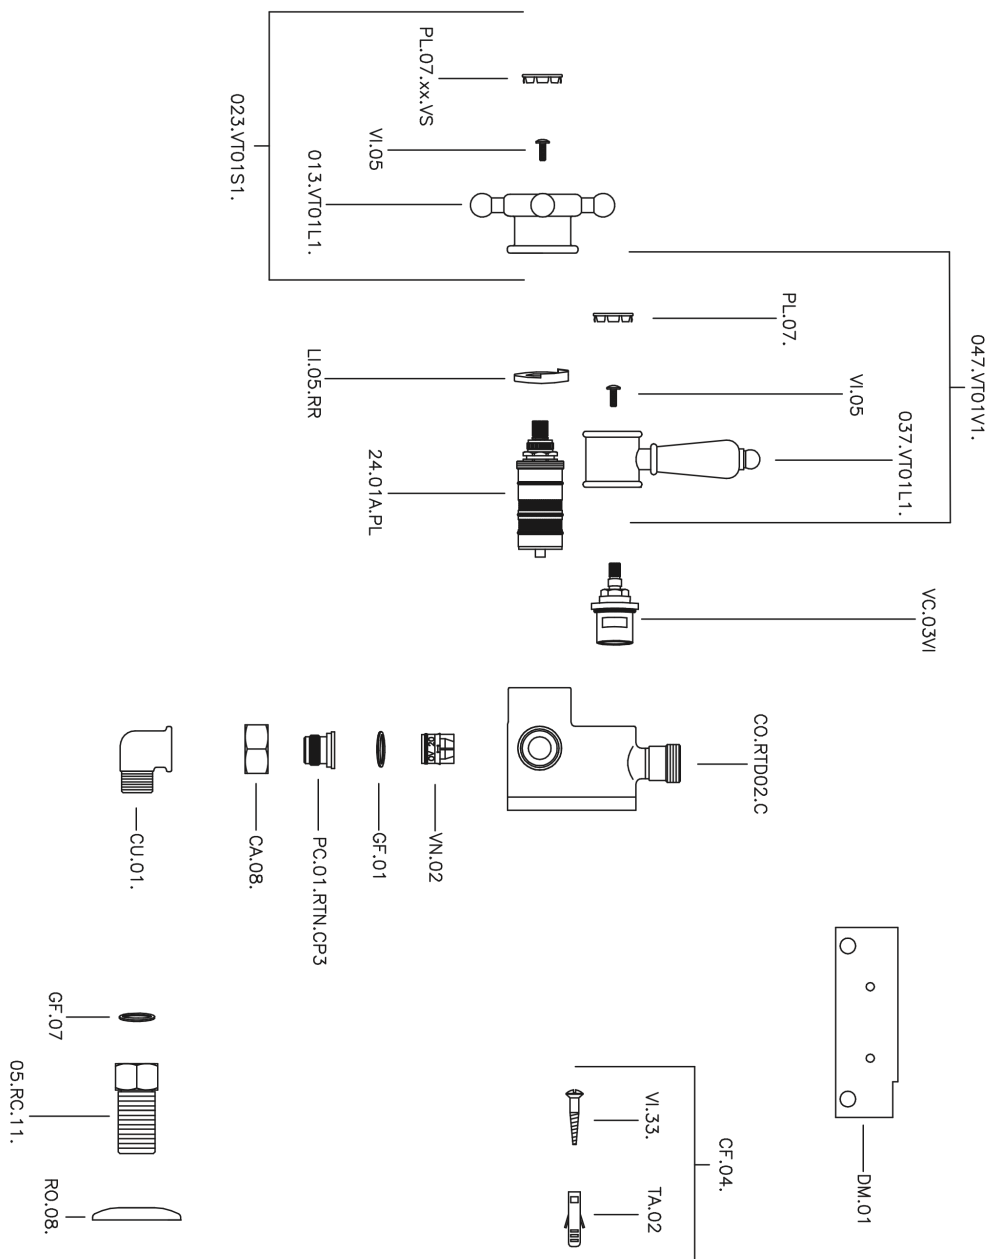

## Miscelatore termostatico doccia VICTORIAN\_150.VT01H.

MODELLO **150.VT01H.**

Miscelatore termostatico doccia, senza completo doccia, attacco per flessibile 1/2" M

### CARATTERISTICHE

Ricambio Cartuccia **24.04A.PP**

**Cartuccia Termostatica Plus P 8X20**

### Termostatico

Il Termostatico Huber è il tuo personale gestore dell'acqua che ti aiuta a gestire e controllare acqua ed energia senza sprechi.

## Miscelatore termostatico doccia VICTORIAN\_150.VT01H.

150.VT01H.

<https://www.huberitalia.com/miscelatore-termostatico-doccia-victorian-150-vt01h>

2025-01-02