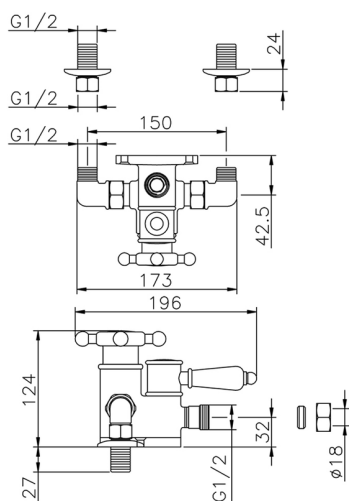

Miscelatore termostatico doccia VICTORIAN_150.VT01H.

MODELLO **150.VT01H.**

Miscelatore termostatico doccia, senza completo doccia, attacco per flessibile 1/2" M

FINITURE DISPONIBILI

-  **AC** AC Nichel Satinato Spazzolato
-  **AG** AG Oro Antico
-  **BA** BA Vecchio Bronzo
-  **CR** CR Cromo
-  **2W** 2W Oro Spazzolato

CARATTERISTICHE

Ricambio Cartuccia **24.04A.PP**

Cartuccia Termostatica Plus P 8X20

Termostatico

Il Termostatico Huber è il tuo personale gestore dell'acqua che ti aiuta a gestire e controllare acqua ed energia senza sprechi.

Miscelatore termostatico doccia VICTORIAN_150.VT01H.

150.VT01H.

<https://www.huberitalia.com/miscelatore-termostatico-doccia-victorian-150-vt01h>

2025-01-05