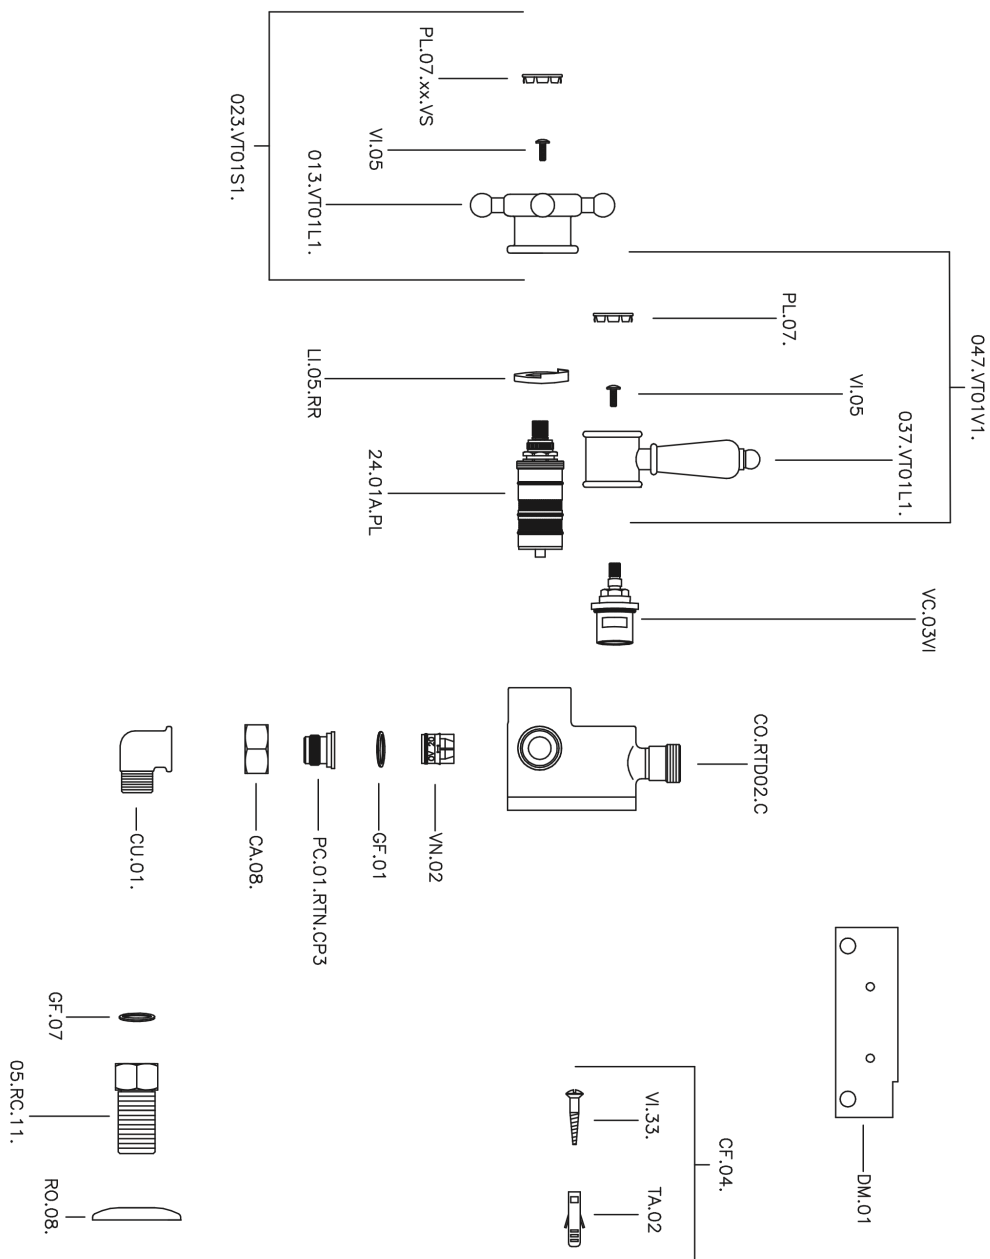

Miscelatore termostatico doccia VICTORIAN_150.VT01H.

MODELLO **150.VT01H.**

Miscelatore termostatico doccia, senza completo doccia, attacco per flessibile 1/2" M

FINITURE DISPONIBILI

-  **AC** AC Nichel Satinato Spazzolato
-  **AG** AG Oro Antico
-  **BA** BA Vecchio Bronzo
-  **CR** CR Cromo
-  **2W** 2W Oro Spazzolato

CARATTERISTICHE

Ricambio Cartuccia **24.04A.PP**

Cartuccia Termostatica Plus P 8X20

Termostatico

Il Termostatico Huber è il tuo personale gestore dell'acqua che ti aiuta a gestire e controllare acqua ed energia senza sprechi.

Miscelatore termostatico doccia VICTORIAN_150.VT01H.

150.VT01H.

<https://www.huberitalia.com/miscelatore-termostatico-doccia-victorian-150-vt01h>

2025-01-05