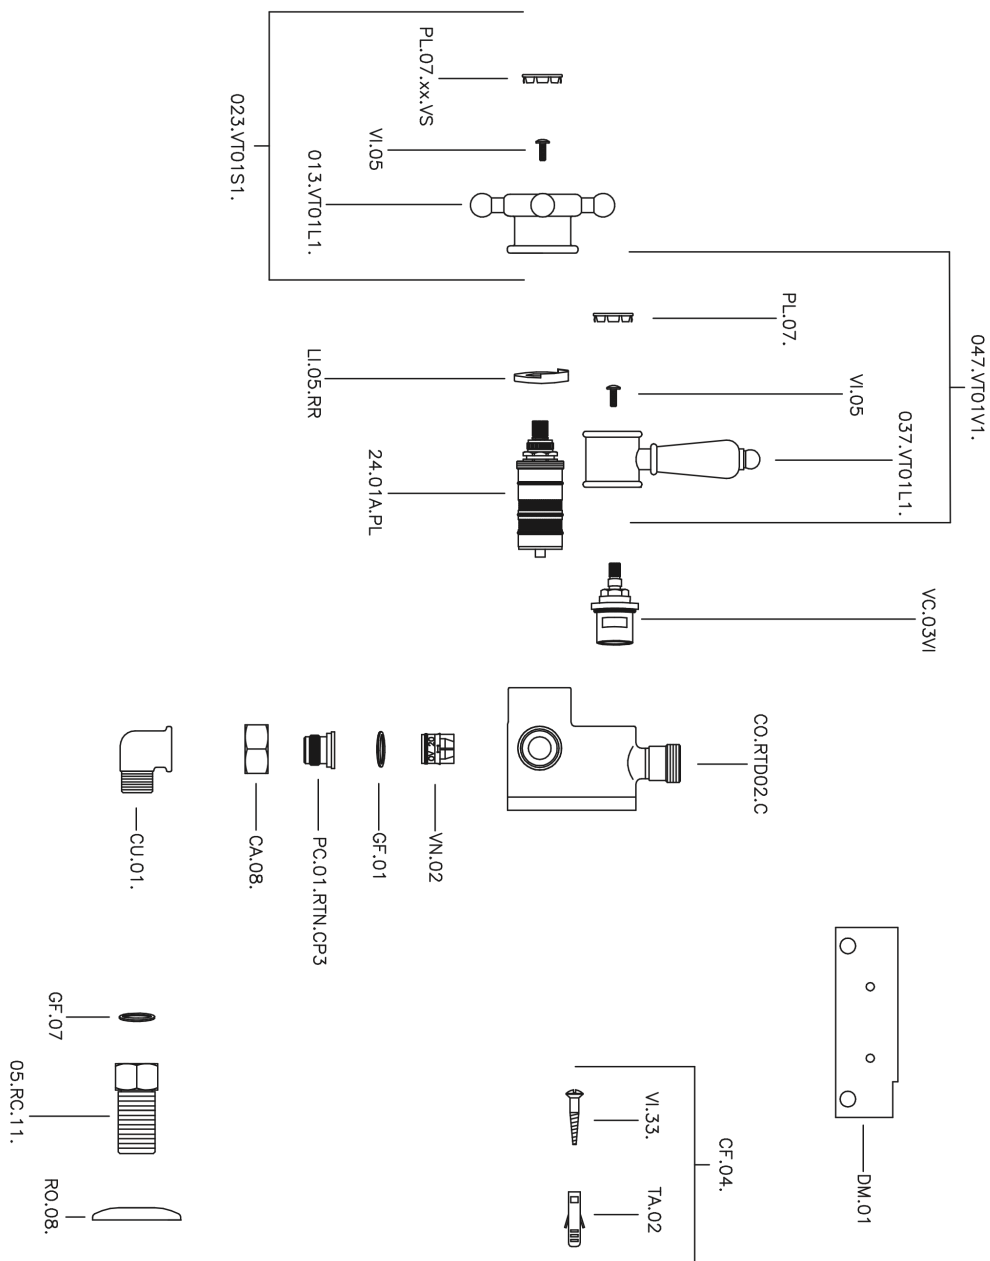

## Miscelatore termostatico doccia VICTORIAN\_150.VT01H.

MODELLO **150.VT01H.**

Miscelatore termostatico doccia, senza completo doccia, attacco per flessibile 1/2" M

### CARATTERISTICHE

Ricambio Cartuccia **24.04A.PP**

**Cartuccia Termostatica Plus P 8X20**

### Termostatico

Il Termostatico Huber è il tuo personale gestore dell'acqua che ti aiuta a gestire e controllare acqua ed energia senza sprechi.

## Miscelatore termostatico doccia VICTORIAN\_150.VT01H.

150.VT01H.

<https://www.huberitalia.com/miscelatore-termostatico-doccia-victorian-150-vt01h>

2025-02-05