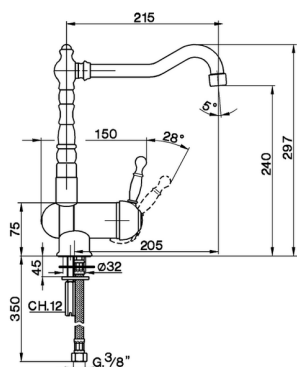

Miscelatore monocomando lavello pieghevole KITCHEN_AY901530

MODELLO **AY901530**

Miscelatore monocomando lavello pieghevole, bocca girevole, flex inox G.3/8"

FINITURE DISPONIBILI

-  **21** 21 Cromo
-  **26** 26 Vecchio Rame
-  **27** 27 Vecchio Bronzo
-  **2A** 2A Nichel Satinato Spazzolato

CARATTERISTICHE

Ricambio Cartuccia **ZZ92909000**

Cartuccia Monocomando 43 mm

2025-02-23