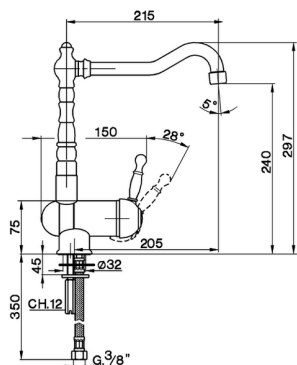

## Miscelatore monocomando lavello pieghevole KITCHEN\_AY901530

MODELLO **AY901530**

Miscelatore monocomando lavello pieghevole, bocca girevole, flex inox G.3/8"

### CARATTERISTICHE

Ricambio Cartuccia **ZZ92909000**

**Cartuccia Monocomando 43 mm**

2025-02-22