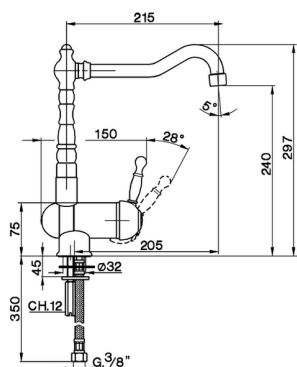

Miscelatore monocomando lavello pieghevole KITCHEN_AY901530

MODELLO **AY901530**

Miscelatore monocomando lavello pieghevole, bocca girevole, flex inox G.3/8"

FINITURE DISPONIBILI

- 
21 21 Cromo
- 
26 26 Vecchio Rame
- 
27 27 Vecchio Bronzo
- 
2A 2A Nichel Satinato Spazzolato

CARATTERISTICHE

Ricambio Cartuccia **ZZ92909000**

Cartuccia Monocomando 43 mm

2025-02-23