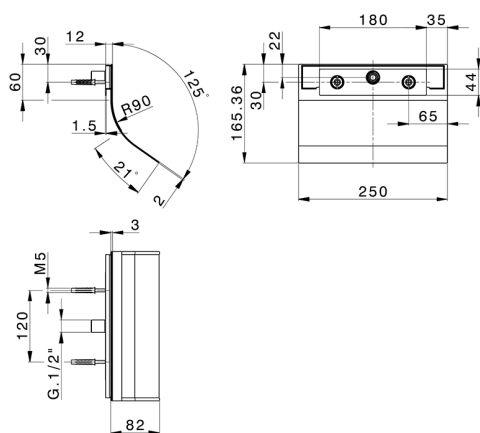

Cascata a parete curva ZEN_ZS129040

MODELLO **ZS129040**

Cascata a parete curva, con uscita acqua, acciaio inox AISI 304

FINITURE DISPONIBILI

D1 40 Nero Opaco

D2 4Q Bianco Opaco

CARATTERISTICHE

2025-02-05