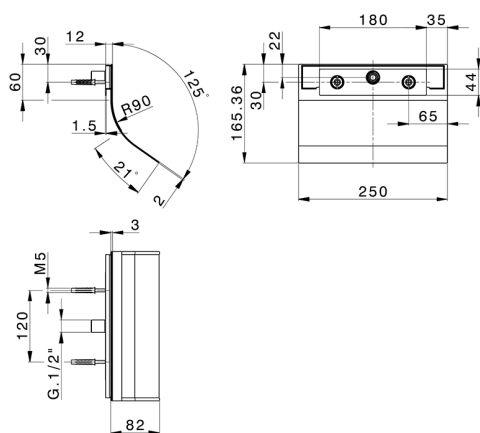

Cascata a parete curva ZEN_ZS129040

MODELLO **ZS129040**

Cascata a parete curva, con uscita acqua, acciaio inox AISI 304

FINITURE DISPONIBILI

D1 40 Nero Opaco

D2 4Q Bianco Opaco

CARATTERISTICHE

2024-12-22