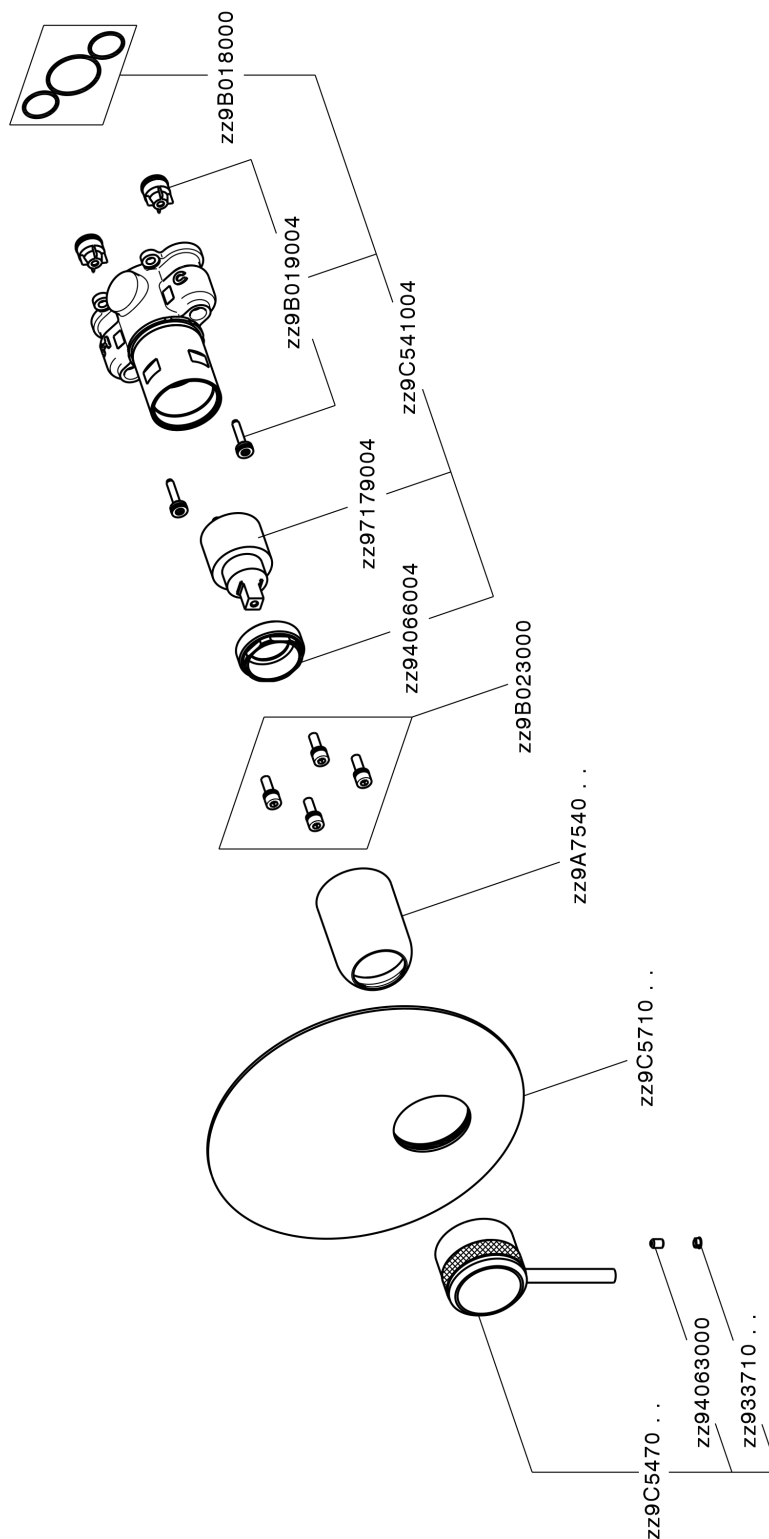

Completo Monocomando per One-Box CHRONOS_CR0BM010

MODELLO **CR0BM010**

Completo Monocomando per One-Box, 1 uscita, profondità minima di installazione 67 mm, senza parte incasso, per art. ZB00B030-ZB00B031

FINITURE DISPONIBILI

-  **21** 21 Cromo
-  **2F** 2F Nichel Spazzolato
-  **2Q** 2Q Black Titanium

CARATTERISTICHE

Ricambio Cartuccia **ZZ97179000**

Cartuccia Monocomando 35 mm

Installazione **Incasso**

Parti Incasso necessarie **ZB00B031**

ZB00B030

Completo Monocomando per One-Box CHRONOS_CR0BM010

CR0BM010

<https://www.huberitalia.com/completo-monocomando-per-one-box-chronos-cr0bm010>

One-Box Universale per incasso ONE BOX_ZB00B031

MODELLO **ZB00B031**

One-Box Universale per incasso, per termostatico o monocomando 1 o 2 o 3 uscite, senza parte esterna, con silenziosi, con guarnizione per sigillatura

FINITURE DISPONIBILI

04 04 Senza Finitura

CARATTERISTICHE