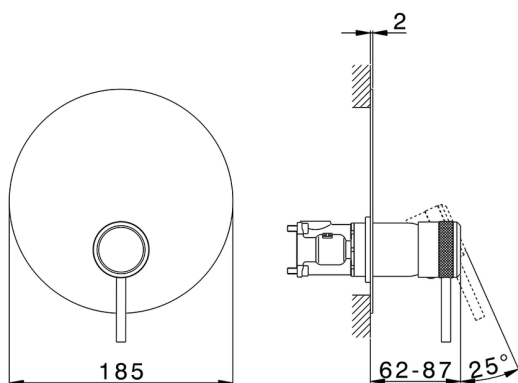

## Completo Monocomando per One-Box CHRONOS\_CR0BM010

MODELLO **CR0BM010**

Completo Monocomando per One-Box, 1 uscita, profondità minima di installazione 67 mm, senza parte incasso, per art. ZB00B030-ZB00B031

### CARATTERISTICHE

Ricambio Cartuccia **ZZ97179000**

**Cartuccia Monocomando 35 mm**

Installazione **Incasso**

Parti Incasso necessarie **ZB00B031**

**ZB00B030**