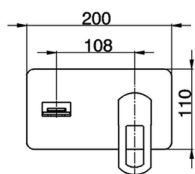

FINITURE DISPONIBILI

- **21** 21 Cromo
- **2F** 2F Nichel Spazzolato
- **6U** 6U Cromo/Fumè