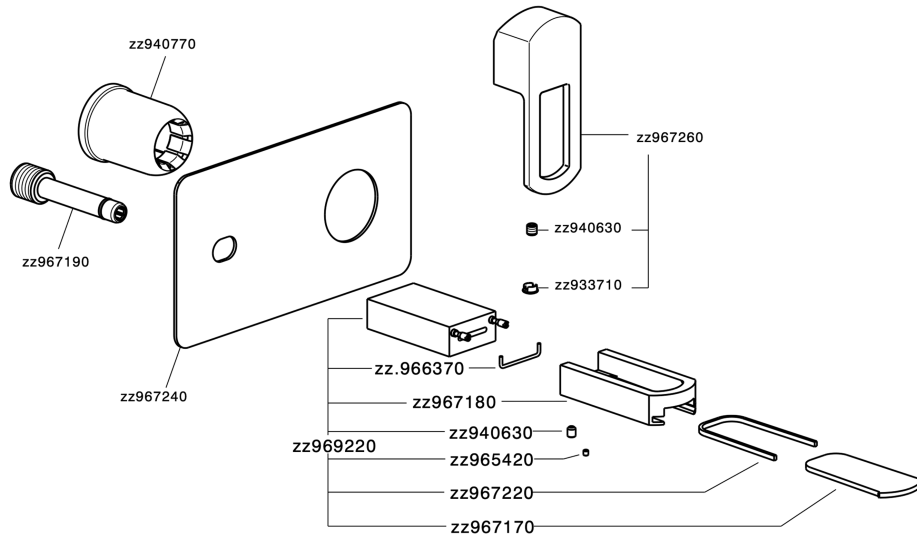

Parte esterna monocomando lavabo a parete DADO_DC005510

MODELLO **DC005510**

Parte esterna monocomando lavabo a parete, senza parte incasso, inserto bocca disponibile in finitura cromo o fumé, bocca L. 155 mm, per art. Easy-Box ZB002450 e art. ZB025510

FINITURE DISPONIBILI

- 
21 21 Cromo
- 
2F 2F Nichel Spazzolato
- 
6U 6U Cromo/Fumè

CARATTERISTICHE

Installazione **Incasso**
 Parti Incasso necessarie **ZB002450**

Parte esterna monocomando lavabo a parete DADO_DC005510

DC005510

<https://huberitalia.com/parte-esterna-monocomando-lavabo-a-parete-dado-dc005510>

Parte incasso monocomando lavabo a parete Easy-Box INCASSO_ZB002450

MODELLO **ZB002450**

Parte incasso monocomando lavabo a parete Easy-Box, con scatola di protezione, senza parte esterna

EcoStop

Con il Dispositivo EcoStop l'apertura dell'acqua avviene con un punto duro al 50% circa della portata. Un fermo a metà apertura, da vincere con una leggera forza solo e soltanto quando ci sia una reale necessità di richiesta d'acqua alla massima portata. Ciò permette di consumare fino al 50% in meno di acqua.