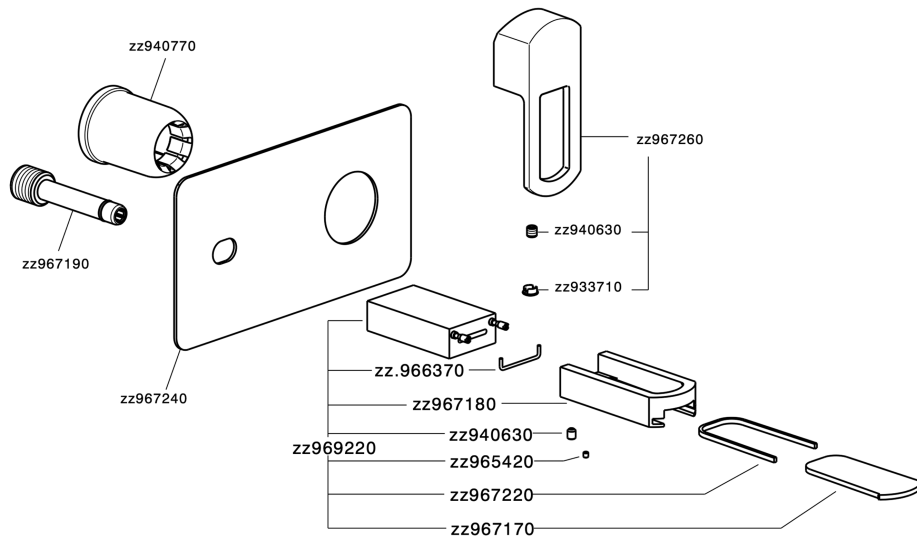

Parte esterna monocomando lavabo a parete DADO_DC005510

DC005510

<https://huberitalia.com/parte-esterna-monocomando-lavabo-a-parete-dado-dc005510>

Parte incasso monocomando lavabo a parete Easy-Box INCASSO_ZB002450

ZB002450

<https://huberitalia.com/parte-incasso-monocomando-lavabo-a-parete-easy-box-incasso-zb002450>

2024-11-21