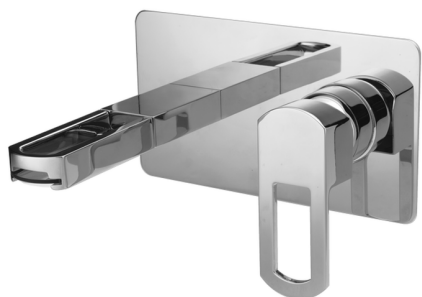

Parte esterna monocomando lavabo a parete DADO_DC005510

MODELLO **DC005510**

Parte esterna monocomando lavabo a parete, senza parte incasso, inserto bocca disponibile in finitura cromo o fumé, bocca L. 155 mm, per art. Easy-Box ZB002450 e art. ZB025510

FINITURE DISPONIBILI

- 
21 21 Cromo
- 
2F 2F Nichel Spazzolato
- 
6U 6U Cromo/Fumè

CARATTERISTICHE

Installazione **Incasso**
 Parti Incasso necessarie **ZB002450**

Parte esterna monocomando lavabo a parete DADO_DC005510

DC005510

<https://huberitalia.com/parte-esterna-monocomando-lavabo-a-parete-dado-dc005510>

Parte incasso monocomando lavabo a parete Easy-Box INCASSO_ZB002450

MODELLO **ZB002450**

Parte incasso monocomando lavabo a parete Easy-Box, con scatola di protezione, senza parte esterna

FINITURE DISPONIBILI

CARATTERISTICHE

Incasso **1**

Ricambio Cartuccia **ZZ95409000**

Cartuccia Monocomando 35 mm

Piastra/Plate/Plaque/Platte/Placa

2-3mm: XX 56-76

10mm: XX 48-68