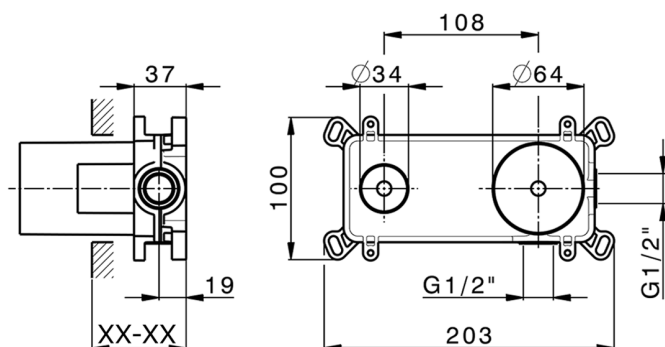

Parte esterna monocomando lavabo a parete DADO_DC005510

MODELLO **DC005510**

Parte esterna monocomando lavabo a parete, senza parte incasso, inserto bocca disponibile in finitura cromo o fumé, bocca L. 155 mm, per art. Easy-Box ZB002450 e art. ZB025510

DC005510

<https://huberitalia.com/parte-esterna-monocomando-lavabo-a-parete-dado-dc005510>

Parte incasso monocomando lavabo a parete Easy-Box INCASSO_ZB002450

MODELLO **ZB002450**

Parte incasso monocomando lavabo a parete Easy-Box, con scatola di protezione, senza parte esterna

FINITURE DISPONIBILI

CARATTERISTICHE

Incasso **1**

Ricambio Cartuccia **ZZ95409000**

Cartuccia Monocomando 35 mm

Piastra/Plate/Plaque/Platte/Placa

2-3mm: XX 56-76

10mm: XX 48-68

EcoStop

Con il Dispositivo EcoStop l'apertura dell'acqua avviene con un punto duro al 50% circa della portata. Un fermo a metà apertura, da vincere con una leggera forza solo e soltanto quando ci sia una reale necessità di richiesta d'acqua alla massima portata. Ciò permette di consumare fino al 50% in meno di acqua.