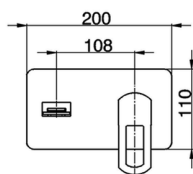

FINITURE DISPONIBILI

- **21** 21 Cromo
- **2F** 2F Nichel Spazzolato
- **6U** 6U Cromo/Fumè