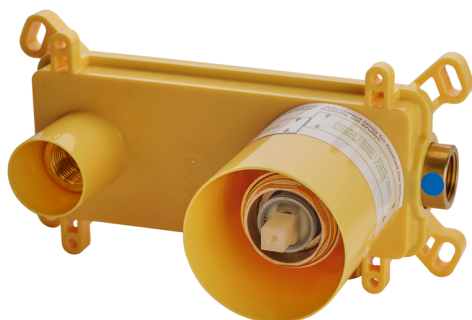

Parte incasso monocomando lavabo a parete Easy-Box INCASSO_ZB002450

MODELLO **ZB002450**

Parte incasso monocomando lavabo a parete Easy-Box, con scatola di protezione, senza parte esterna

FINITURE DISPONIBILI

CARATTERISTICHE

Incasso **1**

Ricambio Cartuccia **ZZ95409000**

Cartuccia Monocomando 35 mm

Piastra/Plate/Plaque/Platte/Placa

2-3mm: XX 56-76

10mm: XX 48-68

EcoStop

Con il Dispositivo EcoStop l'apertura dell'acqua avviene con un punto duro al 50% circa della portata. Un fermo a metà apertura, da vincere con una leggera forza solo e soltanto quando ci sia una reale necessità di richiesta d'acqua alla massima portata. Ciò permette di consumare fino al 50% in meno di acqua.

2024-11-23