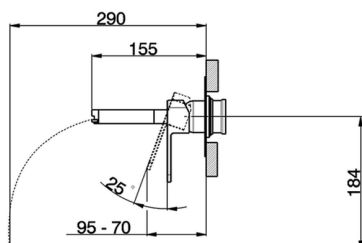

FINITURE DISPONIBILI

- **21** 21 Cromo
- **2F** 2F Nichel Spazzolato
- **6U** 6U Cromo/Fumè