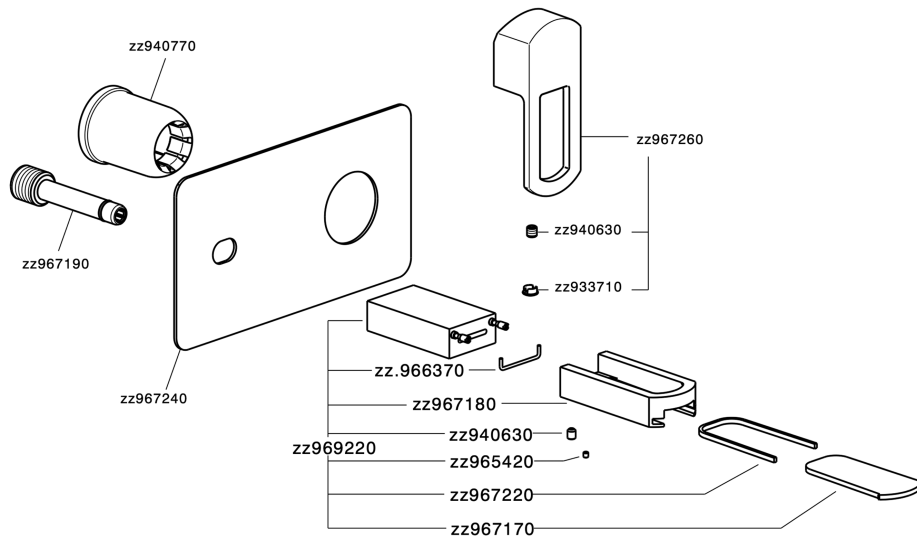

Parte esterna monocomando lavabo a parete DADO_DC005510

MODELLO **DC005510**

Parte esterna monocomando lavabo a parete, senza parte incasso, inserto bocca disponibile in finitura cromo o fumé, bocca L. 155 mm, per art. Easy-Box ZB002450 e art. ZB025510

FINITURE DISPONIBILI

- 
21 21 Cromo
- 
2F 2F Nichel Spazzolato
- 
6U 6U Cromo/Fumè

CARATTERISTICHE

Installazione **Incasso**
 Parti Incasso necessarie **ZB002450**

Parte esterna monocomando lavabo a parete DADO_DC005510

DC005510

<https://huberitalia.com/parte-esterna-monocomando-lavabo-a-parete-dado-dc005510>

Parte incasso monocomando lavabo a parete Easy-Box INCASSO_ZB002450

MODELLO **ZB002450**

Parte incasso monocomando lavabo a parete Easy-Box, con scatola di protezione, senza parte esterna

EcoStop

Con il Dispositivo EcoStop l'apertura dell'acqua avviene con un punto duro al 50% circa della portata. Un fermo a metà apertura, da vincere con una leggera forza solo e soltanto quando ci sia una reale necessità di richiesta d'acqua alla massima portata. Ciò permette di consumare fino al 50% in meno di acqua.