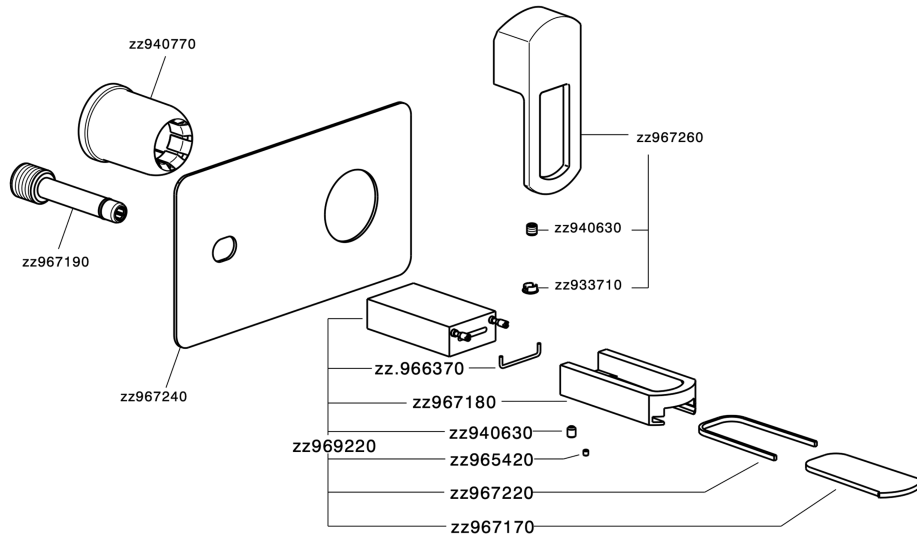

Parte esterna monocomando lavabo a parete DADO_DC005510

DC005510

<https://huberitalia.com/parte-esterna-monocomando-lavabo-a-parete-dado-dc005510>

Parte incasso monocomando lavabo a parete Easy-Box INCASSO_ZB002450

ZB002450

<https://huberitalia.com/parte-incasso-monocomando-lavabo-a-parete-easy-box-incasso-zb002450>

2024-11-21