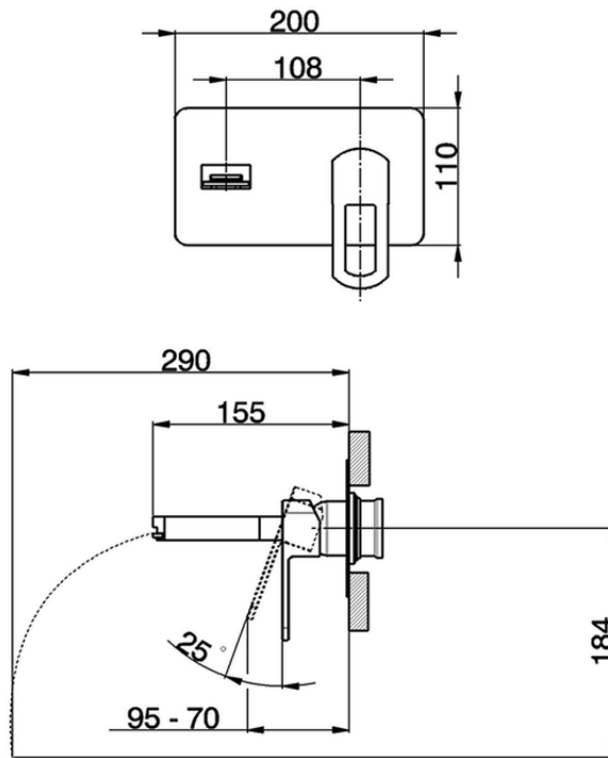

## Parte esterna monocomando lavabo a parete DADO\_DC005510

DC005510

<https://huberitalia.com/parte-esterna-monocomando-lavabo-a-parete-dado-dc005510>

Piastra/Plate/Plaque/Platte/Placa

2-3mm: XX 56-76

10mm: XX 48-68