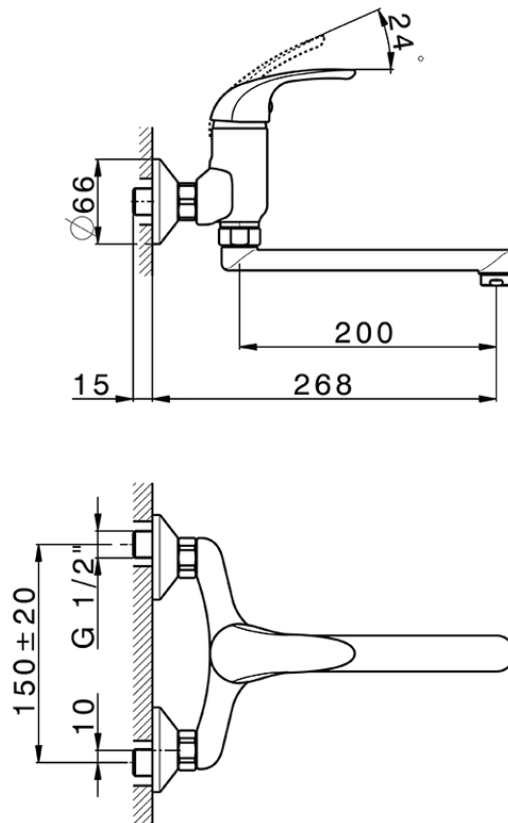

## Miscelatore monocomando lavello a parete KITCHEN\_NM000400

NM000400

<https://www.huberitalia.com/miscelatore-monocomando-lavello-a-parete-kitchen-nm000400>

2025-02-23