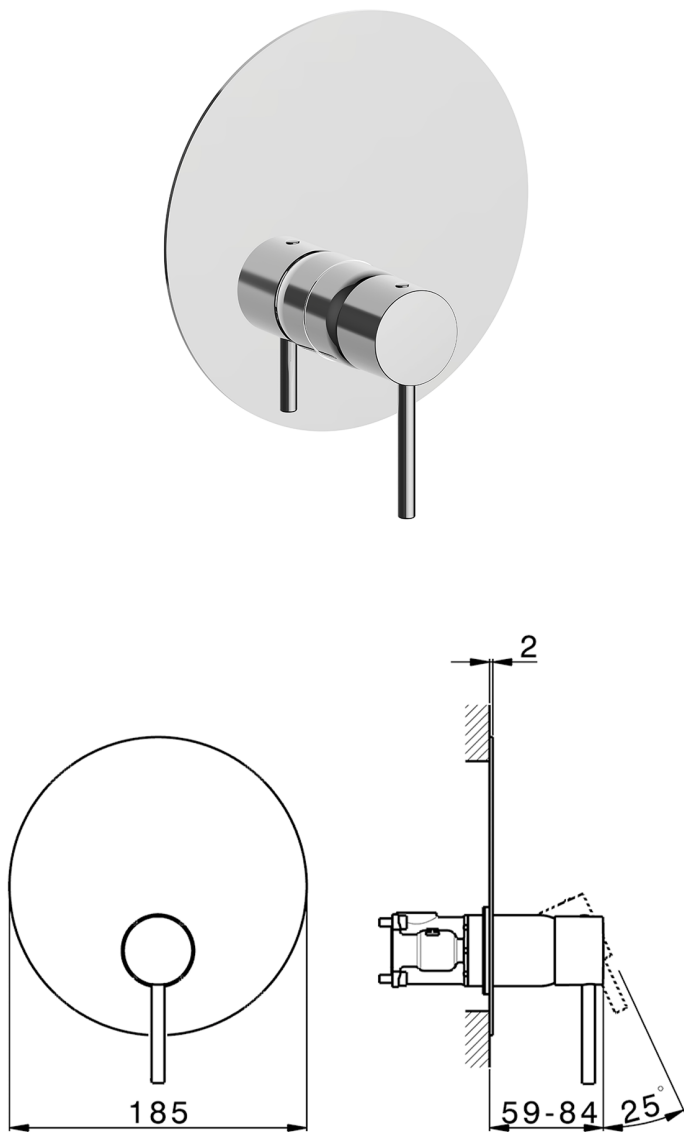

Completo Monocomando per One-Box ONE BOX_MT0BM010

MODELLO **MT0BM010**

Completo Monocomando per One-Box, 1 uscita, profondità minima di installazione 67 mm, senza parte incasso, per art. ZB00B030-ZB00B031

FINITURE DISPONIBILI

-  **21** 21 Cromo
-  **26** 26 Vecchio Rame
-  **2F** 2F Nichel Spazzolato
-  **2W** 2W Oro Spazzolato
-  **40** 40 Nero Opaco
-  **4Q** 4Q Bianco Opaco

CARATTERISTICHE

Ricambio Cartuccia **ZZ97179000**
 Installazione **Incasso**
 Parti Incasso necessarie **ZB00B031**
ZB00B030

One-Box Universale per incasso ONE BOX_ZB00B031

MODELLO **ZB00B031**

One-Box Universale per incasso, per termostatico o monocomando 1 o 2 o 3 uscite, senza parte esterna, con silenziosi, con guarnizione per sigillatura