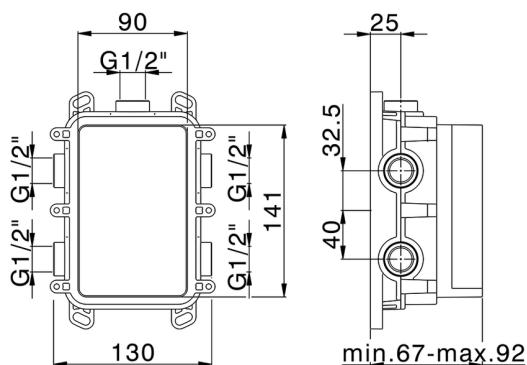

Termostatico

Il Termostatico Huber è il tuo personale gestore dell'acqua che ti aiuta a gestire e controllare acqua ed energia senza sprechi.

2024-10-22