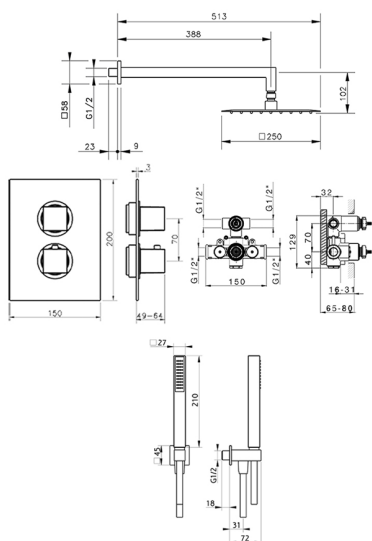

Kit completo miscelatore termostatico doc. incasso NUOVA EGO_NE0KT010

MODELLO **NE0KT010**

Kit completo miscelatore termostatico doc.incasso,miscelatore termostatico incasso 1/2",deviastop 2 uscite,supporto doccetta murale con presa d'acqua,braccio L.400 mm,soffione quadro 250x250 mm sp.2 mm in INOX,doccetta monogetto minimalista quadra 27x27 mm ABS,presa d'acqua 1/2",flessibile liscio SILVERFLEX 150 cm

FINITURE DISPONIBILI

-  **21** 21 Cromo
-  **2F** 2F Nichel Spazzolato
-  **40** 40 Nero Opaco
-  **4Q** 4Q Bianco Opaco

CARATTERISTICHE

Ricambio Cartuccia **24.04A.PP**
Cartuccia Termostatica Plus P 8X20
 Installazione **Incasso**

DeviaStop

La tecnologia Devia Stop di Huber consente con un semplice movimento rotativo di gestire la portata dell'acqua e di scegliere la modalità d'erogazione (soffione, doccetta a mano).

Termostatico