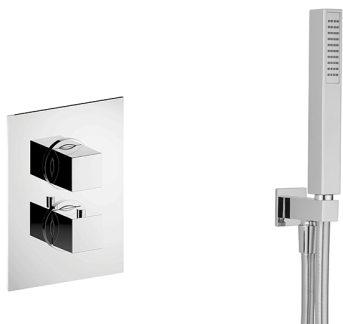

Kit completo miscelatore termostatico doc. incasso NUOVA EGO_NE0KT010

MODELLO **NE0KT010**

Kit completo miscelatore termostatico doc.incasso,miscelatore termostatico incasso 1/2",deviastop 2 uscite,supporto doccetta murale con presa d'acqua,braccio L.400 mm,soffione quadro 250x250 mm sp.2 mm in INOX,doccetta monogetto minimalista quadra 27x27 mm ABS,presa d'acqua 1/2",flessibile liscio SILVERFLEX 150 cm

FINITURE DISPONIBILI

-  **21** 21 Cromo
-  **2F** 2F Nichel Spazzolato
-  **40** 40 Nero Opaco
-  **4Q** 4Q Bianco Opaco

CARATTERISTICHE

Ricambio Cartuccia **24.04A.PP**
Cartuccia Termostatica Plus P 8X20
 Installazione **Incasso**

DeviaStop

La tecnologia Devia Stop di Huber consente con un semplice movimento rotativo di gestire la portata dell'acqua e di scegliere la modalità d'erogazione (soffione, doccetta a mano).

Termostatico