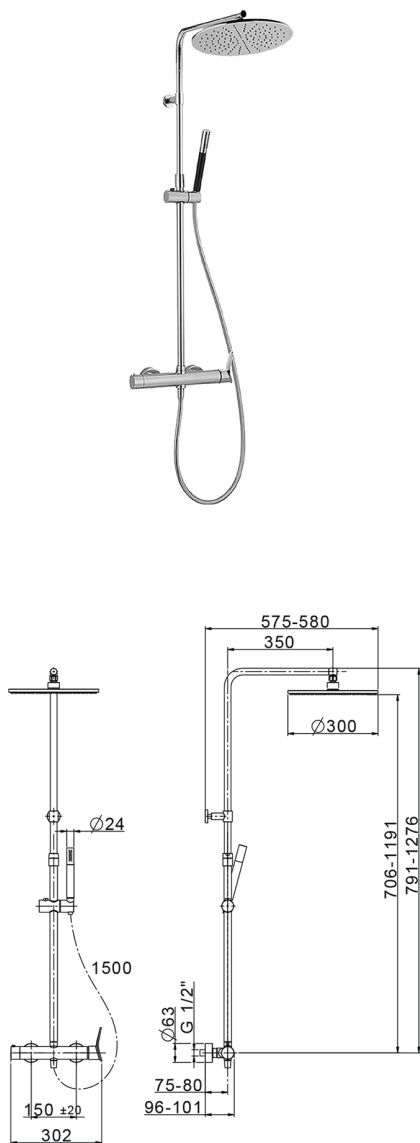

Colonna doccia monocomando 2 funzioni COLUMNS_HC004030

MODELLO **HC004030**

Colonna doccia monocomando 2 funzioni, devia stop 2 uscite, colonna telescopica, supporto doccetta scorrevole, doccetta monogetto minimale D.24mm in Ottone, soffione tondo D.300 mm in Ottone, flex liscio SUPREME 150 cm

FINITURE DISPONIBILI

-  **21** 21 Cromo
-  **40** 40 Nero Opaco
-  **4Q** 4Q Bianco Opaco
-  **6T** 6T Cromo/Nero Opaco

CARATTERISTICHE

Ricambio Cartuccia **ZZ95409000**

Cartuccia Monocomando 35 mm

DeviaStop

La tecnologia Devia Stop di Huber consente con un semplice movimento rotativo di gestire la portata dell'acqua e di scegliere la modalità d'erogazione (soffione, doccetta a mano).

2024-12-11