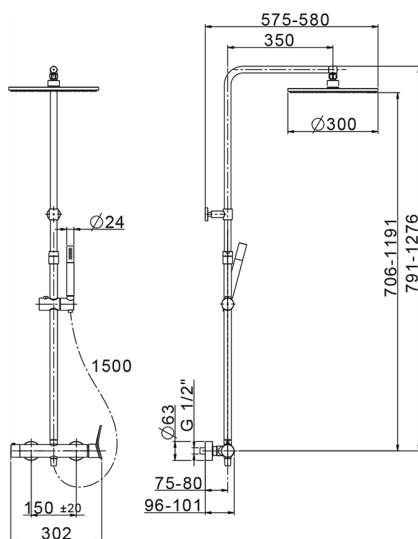

Colonna doccia monocomando 2 funzioni COLUMNS_HC004030

MODELLO **HC004030**

Colonna doccia monocomando 2 funzioni, devia stop 2 uscite, colonna telescopica, supporto doccetta scorrevole, doccetta monogetto minimale D.24mm in Ottone, soffione tondo D.300 mm in Ottone, flex liscio SUPREME 150 cm

FINITURE DISPONIBILI

-  **21** 21 Cromo
-  **40** 40 Nero Opaco
-  **4Q** 4Q Bianco Opaco
-  **6T** 6T Cromo/Nero Opaco

CARATTERISTICHE

Ricambio Cartuccia **ZZ95409000**

Cartuccia Monocomando 35 mm

DeviaStop

La tecnologia Devia Stop di Huber consente con un semplice movimento rotativo di gestire la portata dell'acqua e di scegliere la modalità d'erogazione (soffione, doccetta a mano).

2024-12-22