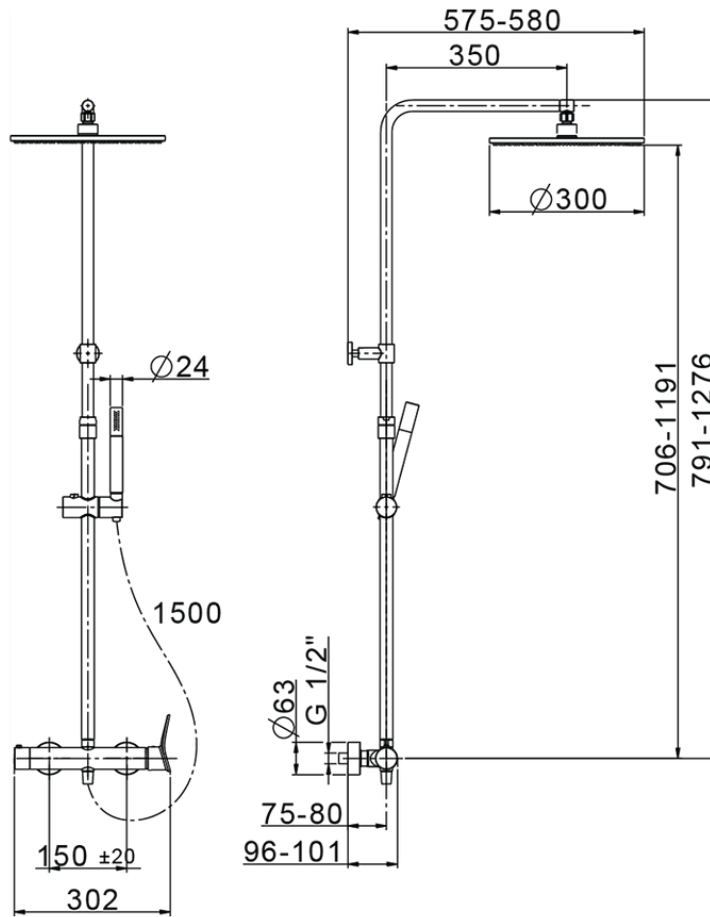

## Colonna doccia monocomando 2 funzioni COLUMNS\_HC004030

HC004030

<https://www.huberitalia.com/colonna-doccia-monocomando-2-funzioni-columns-hc004030>

2024-12-22