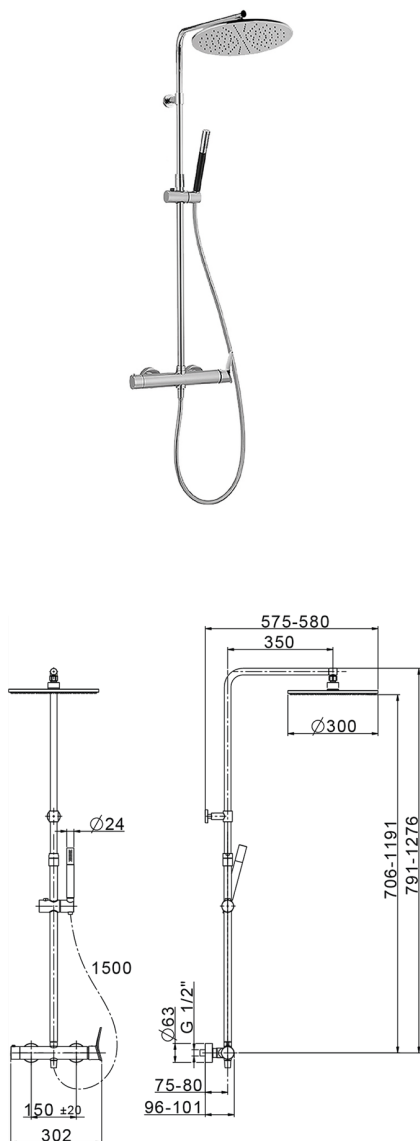

Colonna doccia monocomando 2 funzioni COLUMNS_HC004030

MODELLO **HC004030**

Colonna doccia monocomando 2 funzioni,deviastop 2 uscite,colonna telescopica,supporto doccetta scorrevole,doccetta monogetto minimale D.24mm in Ottone,soffione tondo D.300 mm in Ottone,flex liscio SUPREME 150 cm

FINITURE DISPONIBILI

-  **21** 21 Cromo
-  **40** 40 Nero Opaco
-  **4Q** 4Q Bianco Opaco
-  **6T** 6T Cromo/Nero Opaco

CARATTERISTICHE

Ricambio Cartuccia **ZZ95409000**

Cartuccia Monocomando 35 mm

DeviaStop

La tecnologia Devia Stop di Huber consente con un semplice movimento rotativo di gestire la portata dell'acqua e di scegliere la modalità d'erogazione (soffione, doccetta a mano).

2024-12-22