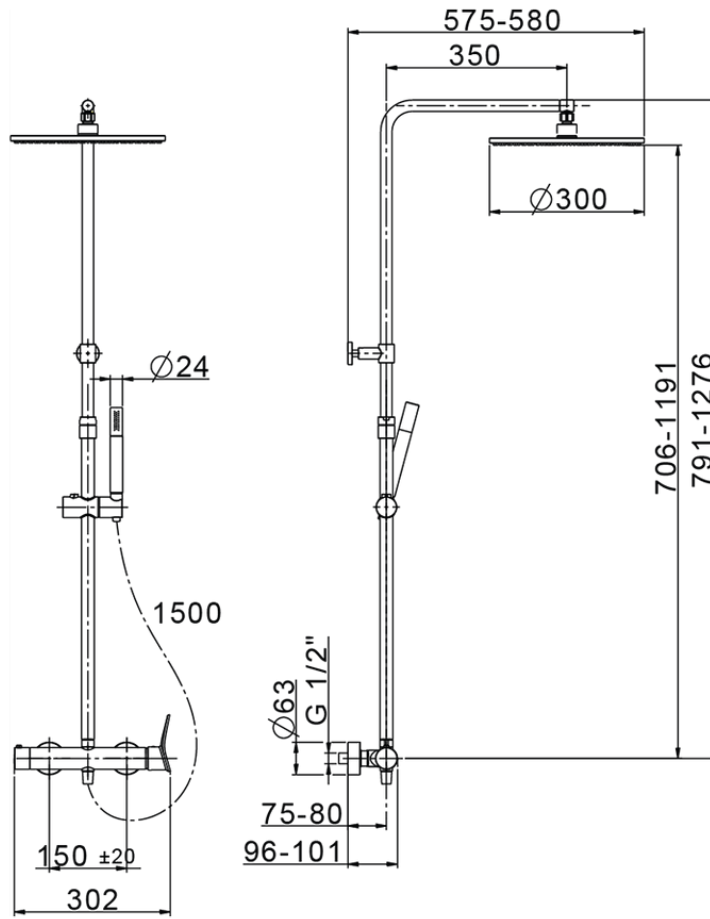

## Colonna doccia monocomando 2 funzioni COLUMNS\_HC004030

HC004030

<https://www.huberitalia.com/colonna-doccia-monocomando-2-funzioni-columns-hc004030>

2024-12-22