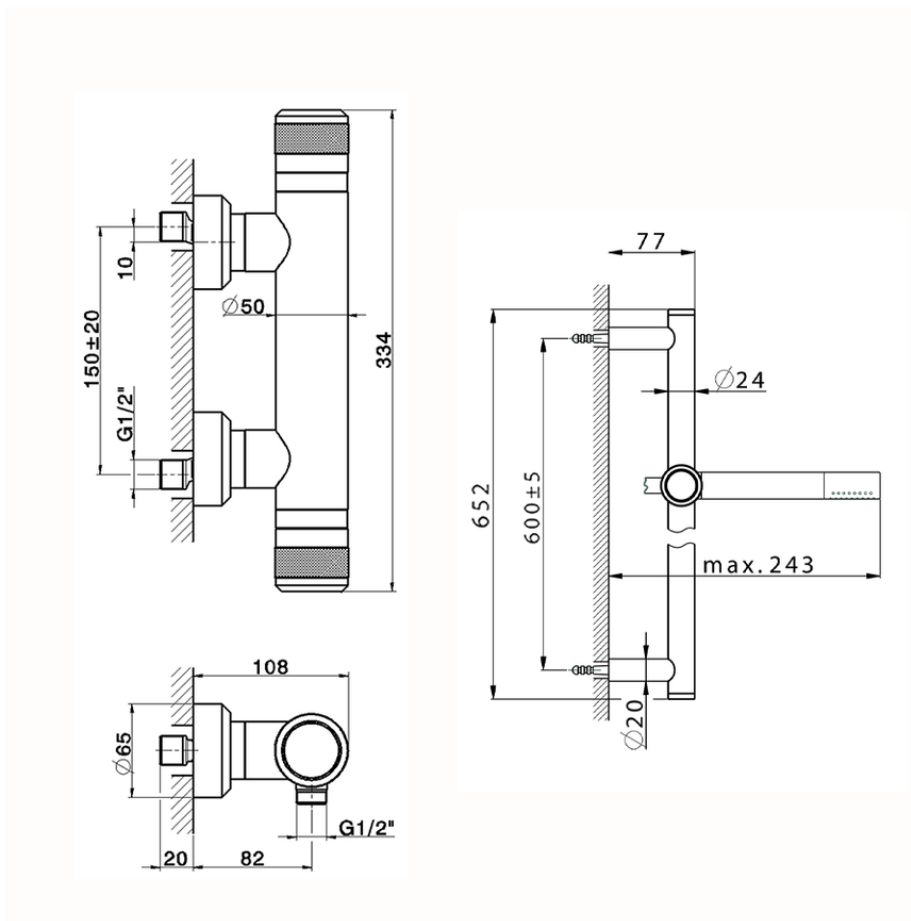

Miscelatore termostatico doccia con saliscendi CHRONOS\_CRS01010

CRS01010

<https://www.huberitalia.com/miscelatore-termostatico-doccia-con-saliscendi-chronos-crs01010>

2025-02-23