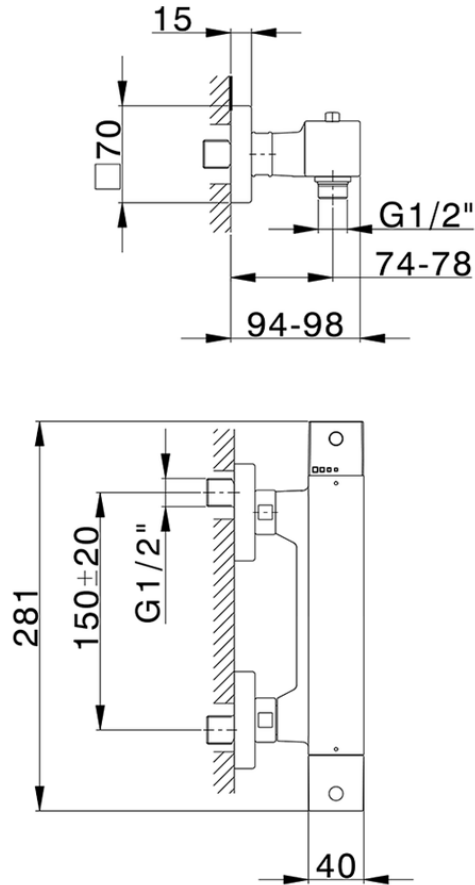

## Miscelatore termostatico doccia NUOVA EGO\_NET01010

NET01010

<https://www.huberitalia.com/miscelatore-termostatico-doccia-nuova-ego-net01010>

2024-12-22