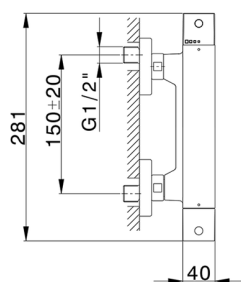

Miscelatore termostatico doccia NUOVA EGO_NET01010

MODELLO **NET01010**

Miscelatore termostatico doccia, senza completo doccia, attacco per flessibile 1/2" M

FINITURE DISPONIBILI

- **21** 21 Cromo
- **2F** 2F Nichel Spazzolato
- **40** 40 Nero Opaco
- **4Q** 4Q Bianco Opaco