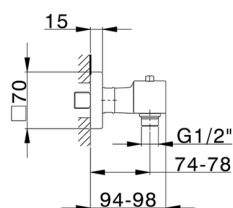

Miscelatore termostatico doccia NUOVA EGO_NET01010

MODELLO **NET01010**

Miscelatore termostatico doccia, senza completo doccia, attacco per flessibile 1/2" M

FINITURE DISPONIBILI

- **21** 21 Cromo
- **2F** 2F Nichel Spazzolato
- **40** 40 Nero Opaco
- **4Q** 4Q Bianco Opaco