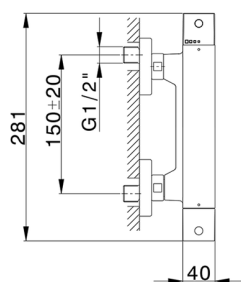

Miscelatore termostatico doccia NUOVA EGO_NET01010

MODELLO **NET01010**

Miscelatore termostatico doccia, senza completo doccia, attacco per flessibile 1/2" M

FINITURE DISPONIBILI

-  **21** 21 Cromo
-  **2F** 2F Nichel Spazzolato
-  **40** 40 Nero Opaco
-  **4Q** 4Q Bianco Opaco

CARATTERISTICHE

Ricambio Cartuccia **22.04A.AR - ZZ97279004**

Cartuccia Termostatica Argo 2 (filtro lungo)

SafeTouch

Il sistema SafeTouch Huber mantiene il corpo del miscelatore freddo al tatto durante il funzionamento.