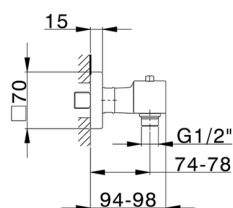

Miscelatore termostatico doccia NUOVA EGO_NET01010

MODELLO **NET01010**

Miscelatore termostatico doccia, senza completo doccia, attacco per flessibile 1/2" M

FINITURE DISPONIBILI

-  **21** 21 Cromo
-  **2F** 2F Nichel Spazzolato
-  **40** 40 Nero Opaco
-  **4Q** 4Q Bianco Opaco

CARATTERISTICHE

Ricambio Cartuccia **22.04A.AR - ZZ97279004**

Cartuccia Termostatica Argo 2 (filtro lungo)

SafeTouch

Il sistema SafeTouch Huber mantiene il corpo del miscelatore freddo al tatto durante il funzionamento.