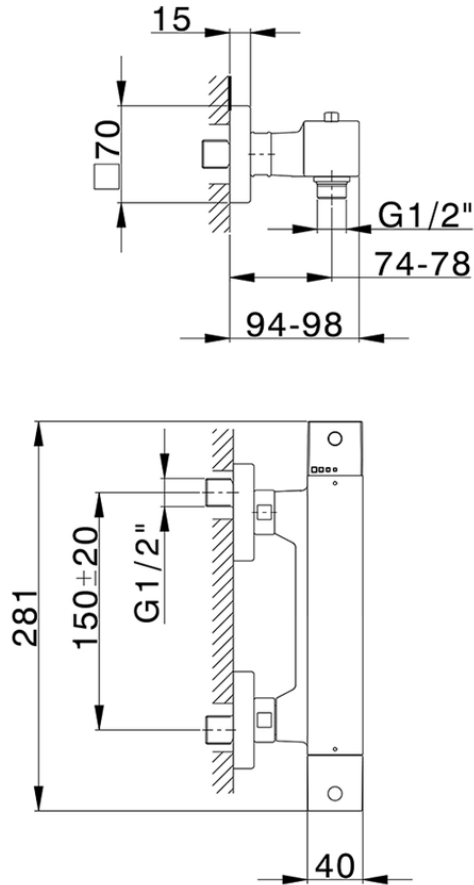

Miscelatore termostatico doccia NUOVA EGO_NET01010

NET01010

<https://www.huberitalia.com/miscelatore-termostatico-doccia-nuova-ego-net01010>

2024-12-22