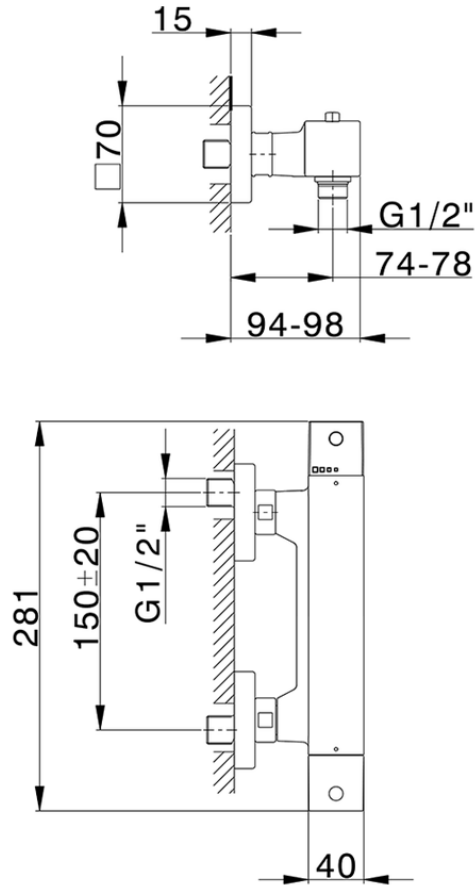

Miscelatore termostatico doccia NUOVA EGO_NET01010

NET01010

<https://www.huberitalia.com/miscelatore-termostatico-doccia-nuova-ego-net01010>

2024-12-22