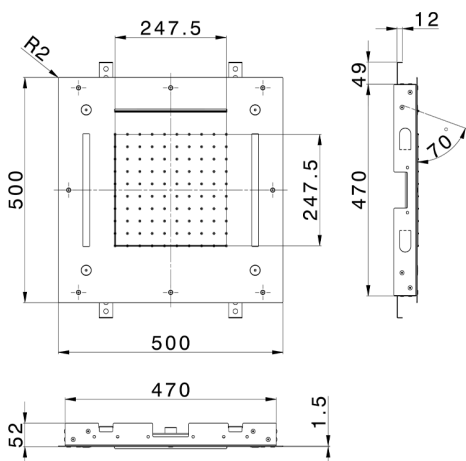

Soffione a soffitto con cromoterapia 500x500 mm ZEN_ZS1C0085

MODELLO **ZS1C0085**

Soffione a soffitto con cromoterapia 500x500 mm, funzioni pioggia, nebulizzazione, funzioni cascata, cromoterapia, con comando ad incasso incluso, acciaio inox AISI 304

FINITURE DISPONIBILI

- **40** 40 Nero Opaco
- **4Q** 4Q Bianco Opaco
- **5G** 5G Oro Rosa
- **D1** D1 Inox Spazzolato
- **D2** D2 Inox Lucido

CARATTERISTICHE

2024-11-21