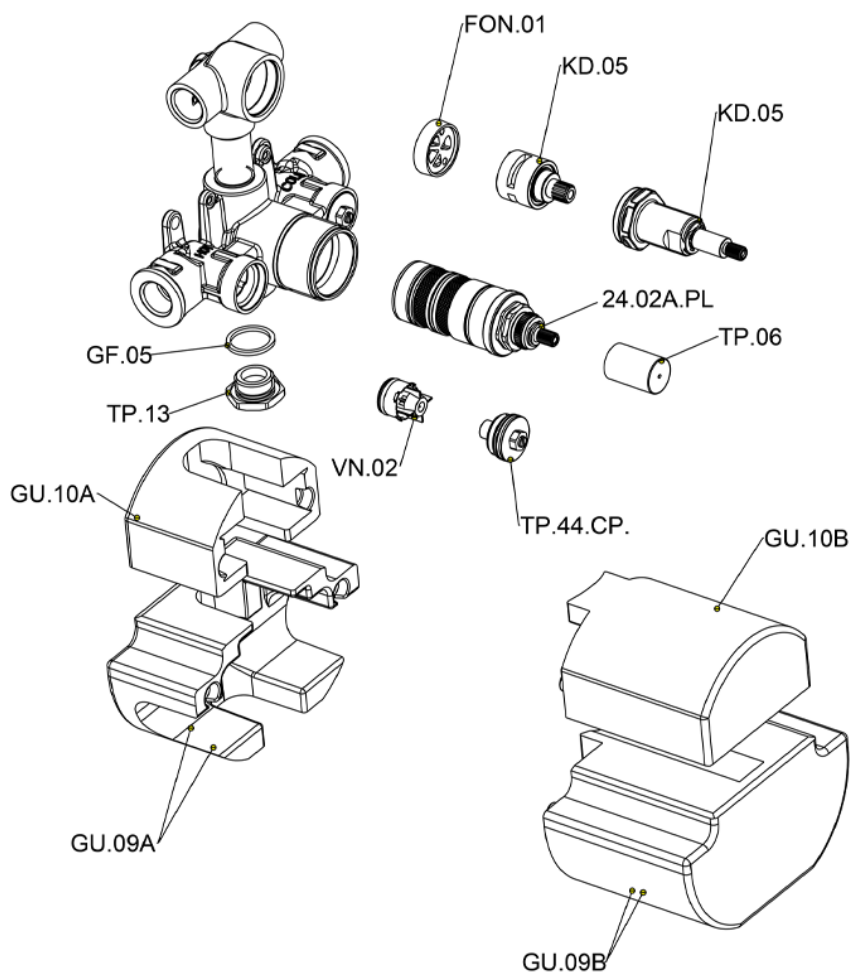

Parte incasso termostatico doccia 2 uscite INCASSO_ZB019100

ZB019100

<https://www.huberitalia.com/parte-incasso-termostatico-doccia-2-uscite-incasso-zb019100>

2025-01-05