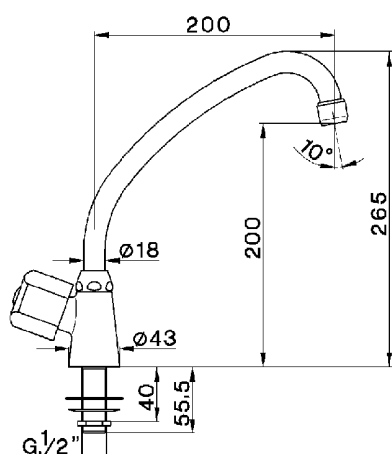

Rubinetto monoacqua EVA_EV000740

MODELLO **EV000740**

Rubinetto monoacqua, senza scarico automatico, senza maniglia

FINITURE DISPONIBILI

CARATTERISTICHE

2024-11-21