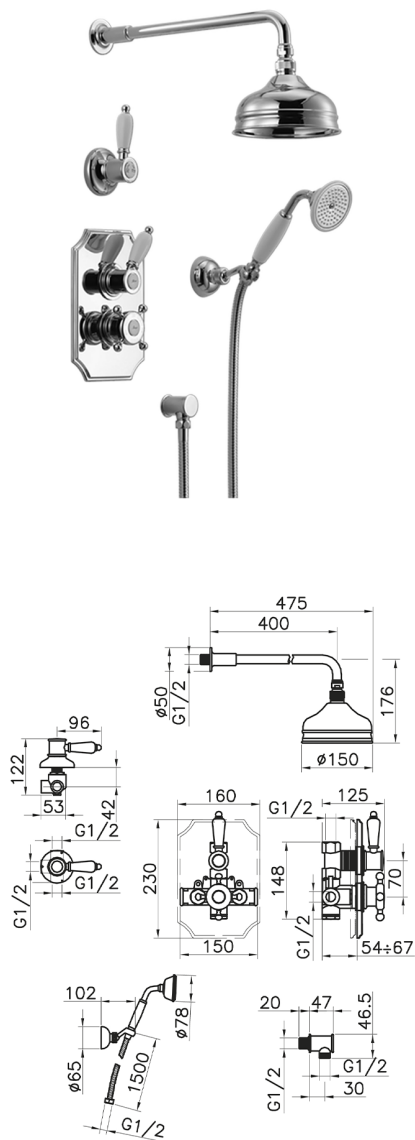

## Completo miscelatore termostatico doccia incasso VICTORIAN\_913.VT01H.

MODELLO **913.VT01H.**

Completo miscelatore termostatico doccia incasso, miscelatore termostatico incasso 1/2", rubinetto d'arresto con uscita 1/2", deviatore 2 uscite, supporto doccetta snodato murale, braccio doccia con soffione L.400 mm, soffione tondo D.150 mm in ottone, doccetta monogetto Classica in Ottone D.78 mm, presa d'acqua 1/2", flex Ottone 150 cm

### FINITURE DISPONIBILI

-  **AC** AC Nichel Satinato Spazzolato
-  **AG** AG Oro Antico
-  **BA** BA Vecchio Bronzo
-  **CR** CR Cromo
-  **2W** 2W Oro Spazzolato

### CARATTERISTICHE

Ricambio Cartuccia **24.04A.PP**

**Cartuccia Termostatica Plus P 8X20**

Installazione **Incasso**

## Completo miscelatore termostatico doccia incasso VICTORIAN\_913.VT01H.

913.VT01H. <https://www.huberitalia.com/completo-miscelatore-termostatico-doccia-incasso-victorian-913-vt01h>

2025-02-23