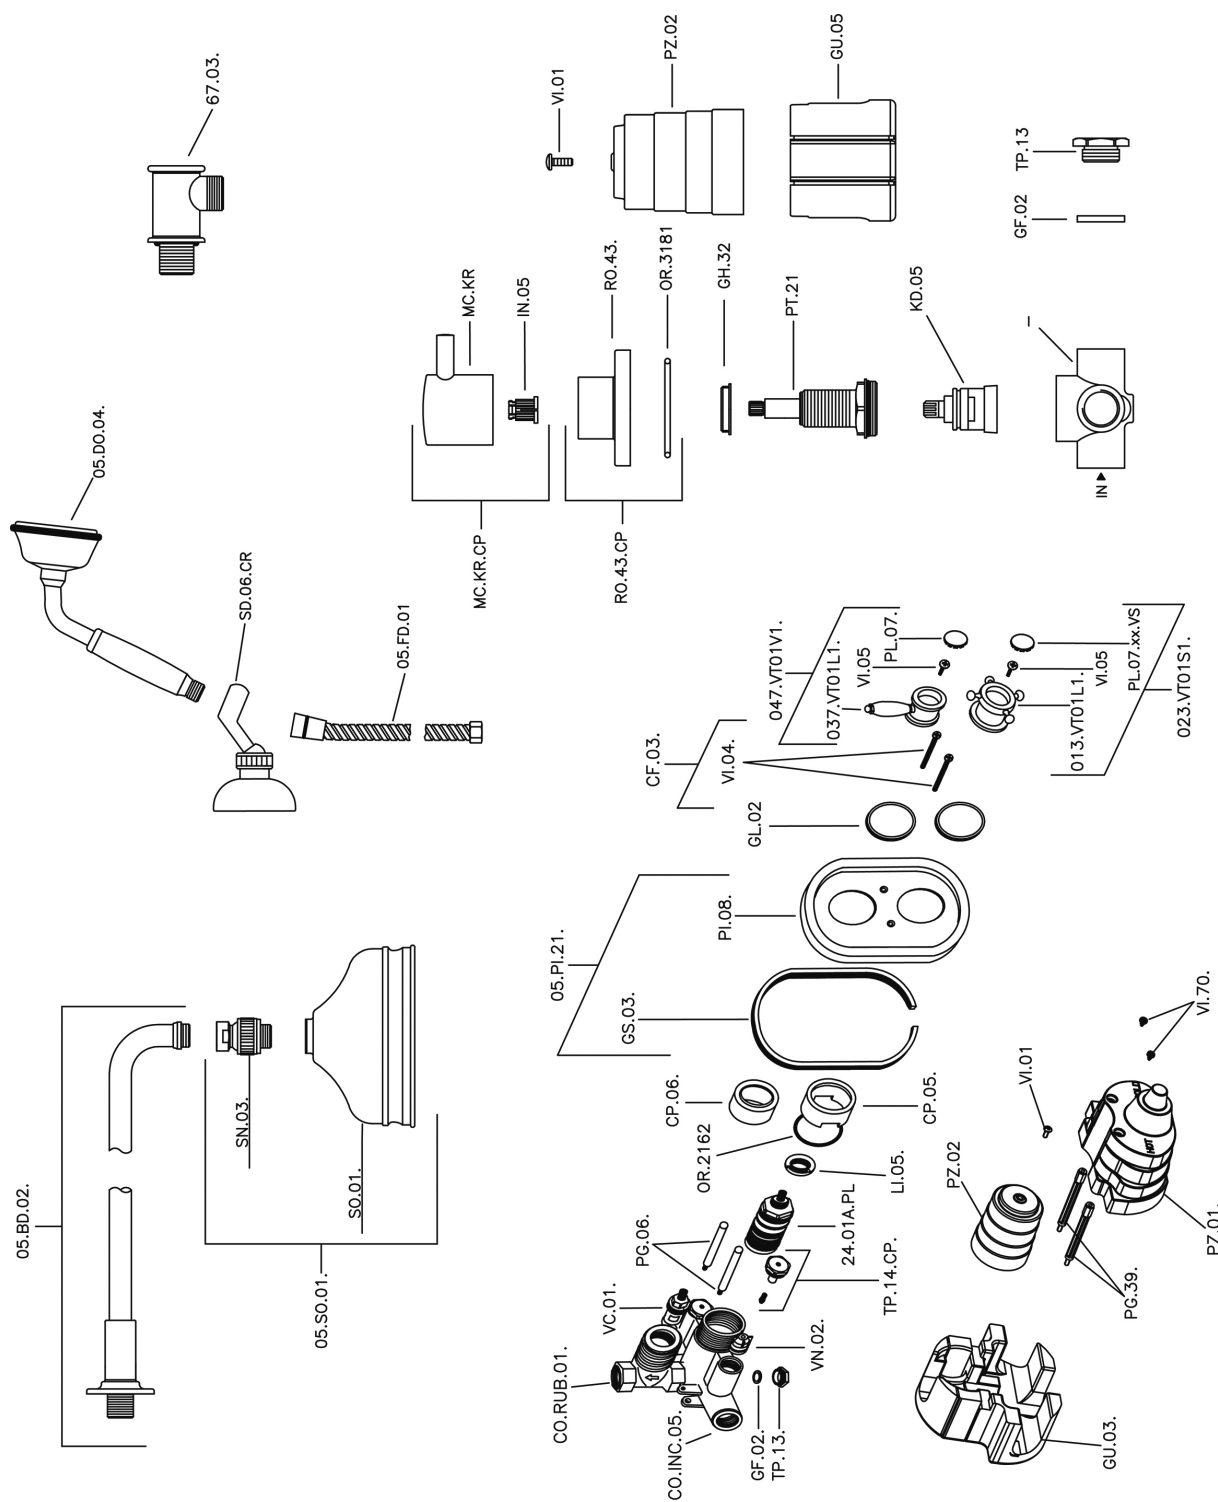

## Completo miscelatore termostatico doccia incasso VICTORIAN\_913.VT01H.

MODELLO **913.VT01H.**

Completo miscelatore termostatico doccia incasso, miscelatore termostatico incasso 1/2", rubinetto d'arresto con uscita 1/2", deviatore 2 uscite, supporto doccetta snodato murale, braccio doccia con soffione L.400 mm, soffione tondo D.150 mm in ottone, doccetta monogetto Classica in Ottone D.78 mm, presa d'acqua 1/2", flex Ottone 150 cm

### CARATTERISTICHE

Ricambio Cartuccia **24.04A.PP**

**Cartuccia Termostatica Plus P 8X20**

Installazione **Incasso**

## Completo miscelatore termostatico doccia incasso VICTORIAN\_913.VT01H.

913.VT01H. <https://www.huberitalia.com/completo-miscelatore-termostatico-doccia-incasso-victorian-913-vt01h>

2025-02-23